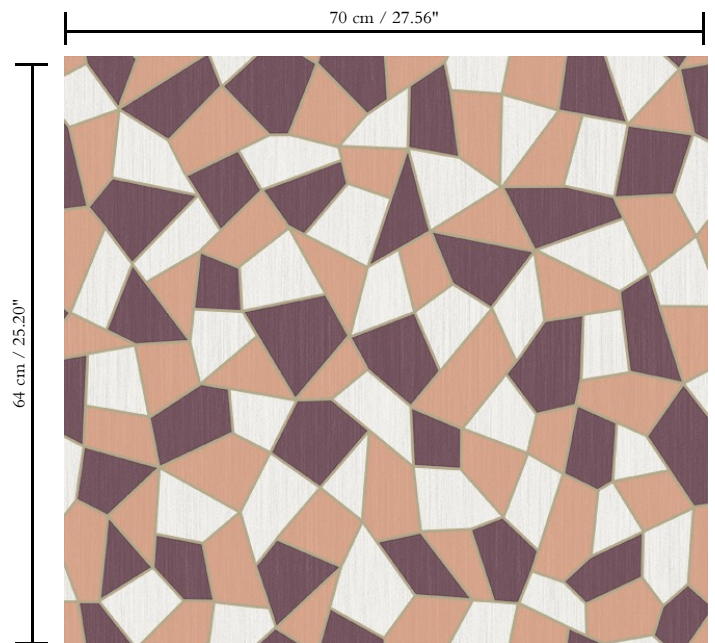

Spec Sheet

Collectie

Insolence

Dessin

Blast

Referentie

34582

Samenstelling

Behang op vlies

Beschrijving

Een hippe interpretatie van de klassieke terrazzo vloeren, die onmiskenbaar een comeback maken in onze interieurs

Afmetingen

Rollen van 8,50 m x 0,70 m = 6 m²

Aanzet

Verspringende aanzet 64/32 cm

Lijm

Lijm voor vliesbehang zoals Arte Clearpro of Metyl Speciaal (200 g in 4 l water) met toevoeging van 20% PVA-lijm (witte behanglijm)

Brandnorm

B-s1, d0 / Class A

Lichtechtheid

Goed lichtbestendig

Onderhoud

Licht afwasbaar

Hoe verlijmen

Muur inlijmen

Hoe verwijderen

Volledig droog verwijderbaar