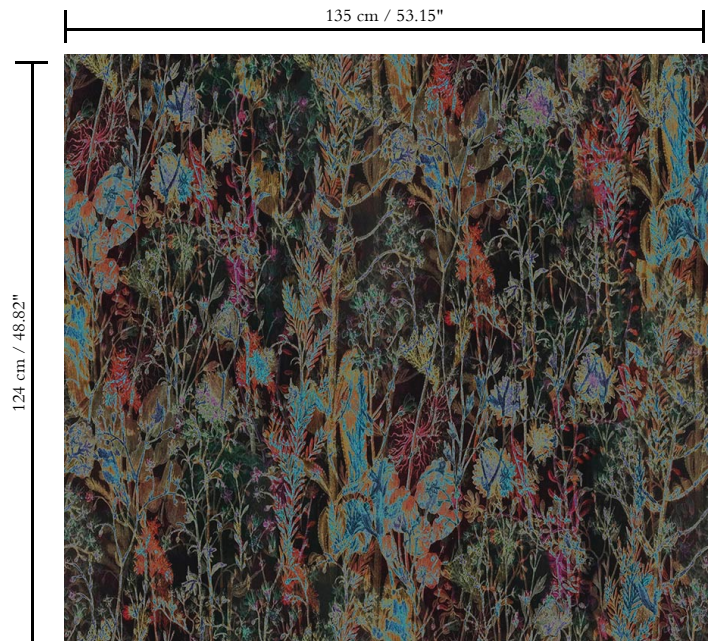

Spec Sheet

Collectie

Lush

Dessin

Wildflower

Referentie

29540

Samenstelling

Textielmuurbekleding op vlies

Beschrijving

Een combinatie van kleuren, zacht ribfluweel en een frivole tekening

Afmetingen

Breedte 135 cm / leverbaar op afsnijding

Aanzet

Rechte aanzet 124 cm

Lijm

Lijm voor vliesbehang zoals Arte Clearpro of 100 % dispersielijm

Brandnorm

B-s1, d0 / Class A

Lichtechtheid

Goed lichtbestendig

Onderhoud

Tijdens de plaatsing zeer licht afwasbaar (natte lijm afdeppen)

Hoe verlijmen

Muur inlijmen

Hoe verwijderen

Volledig droog verwijderbaar