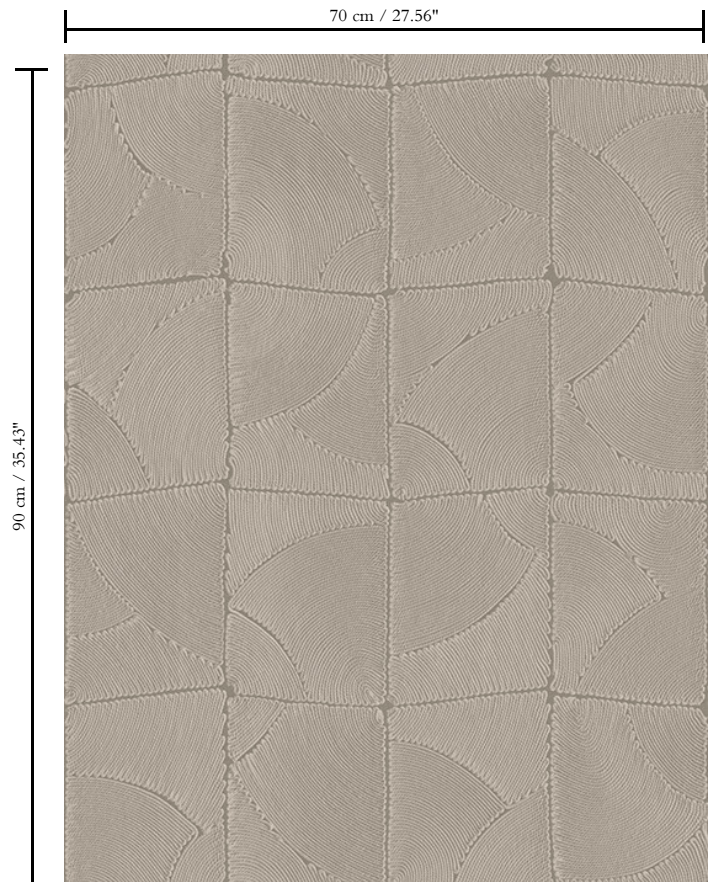

Vinylbehang op papier

Beschrijving

Geïnspireerd op minutieus ingelegd touw in een organisch blokkenpatroon

Afmetingen

Rollen van 10,05 m x 0,70 m = 7 m²

Aanzet

Verspringende aanzet 90/45 cm

Lijm

Metyl Speciaal (200 gr. in 4 l. water) met toevoeging van 20% PVA-lijm (witte behanglijm)

Brandnorm

B-s2, d0 / Class A

Lichtechtheid

Goed lichtbestendig

Onderhoud

Afwasbaar

Hoe verlijmen

Banen inlijmen

Hoe verwijderen

Afstripbaar

Collectie
Manila

Dessin
Atlas

Referentie
64533