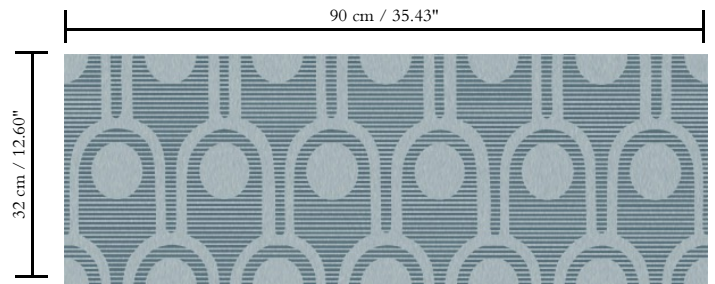

Spec Sheet

Collectie

Metal X Signum

Dessin

Arcum

Referentie

37631

Samenstelling

Metallic muurbekleding op vlies

Beschrijving

Muurbekleding van echte metaalfolie met een geoxideerd effect en een toon-op-toon print, sommige referenties afgewerkt met een laagje satijnlak

Afmetingen

Breedte 90 cm / leverbaar op afsnijding

Aanzet

Rechte aanzet 32 cm

Lijm

Lijm voor vliesbehang zoals Arte Clearpro of 100 % dispersielijm

Brandnorm

B-s1, d0 / Class A

Lichtechtheid

Goed lichtbestendig

Onderhoud

Licht afwasbaar

Hoe verlijmen

Product bevochtigen, muur inlijmen

Hoe verwijderen

Volledig droog verwijderbaar