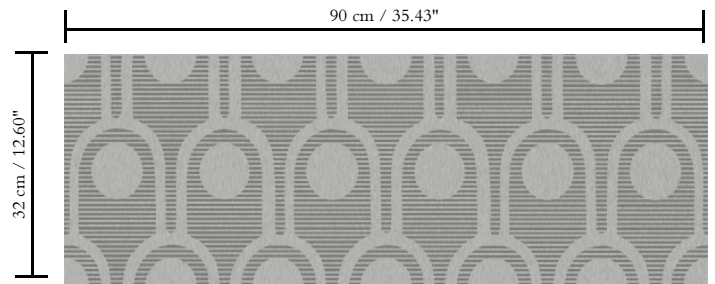

Spec Sheet

Collectie

Metal X Signum

Dessin

Arcum

Referentie

37632

Samenstelling

Metallic muurbekleding op vlies

Beschrijving

Muurbekleding van echte metaalfolie met een geoxideerd effect en een toon-op-toon print, sommige referenties afgewerkt met een laagje satijnlak

Afmetingen

Breedte 90 cm / leverbaar op afsnijding

Aanzet

Rechte aanzet 32 cm

Lijm

Lijm voor vliesbehang zoals Arte Clearpro of 100 % dispersielijm

Brandnorm

B-s1, d0 / Class A

Lichtechtheid

Goed lichtbestendig

Onderhoud

Licht afwasbaar

Hoe verlijmen

Product bevochtigen, muur inlijmen

Hoe verwijderen

Volledig droog verwijderbaar