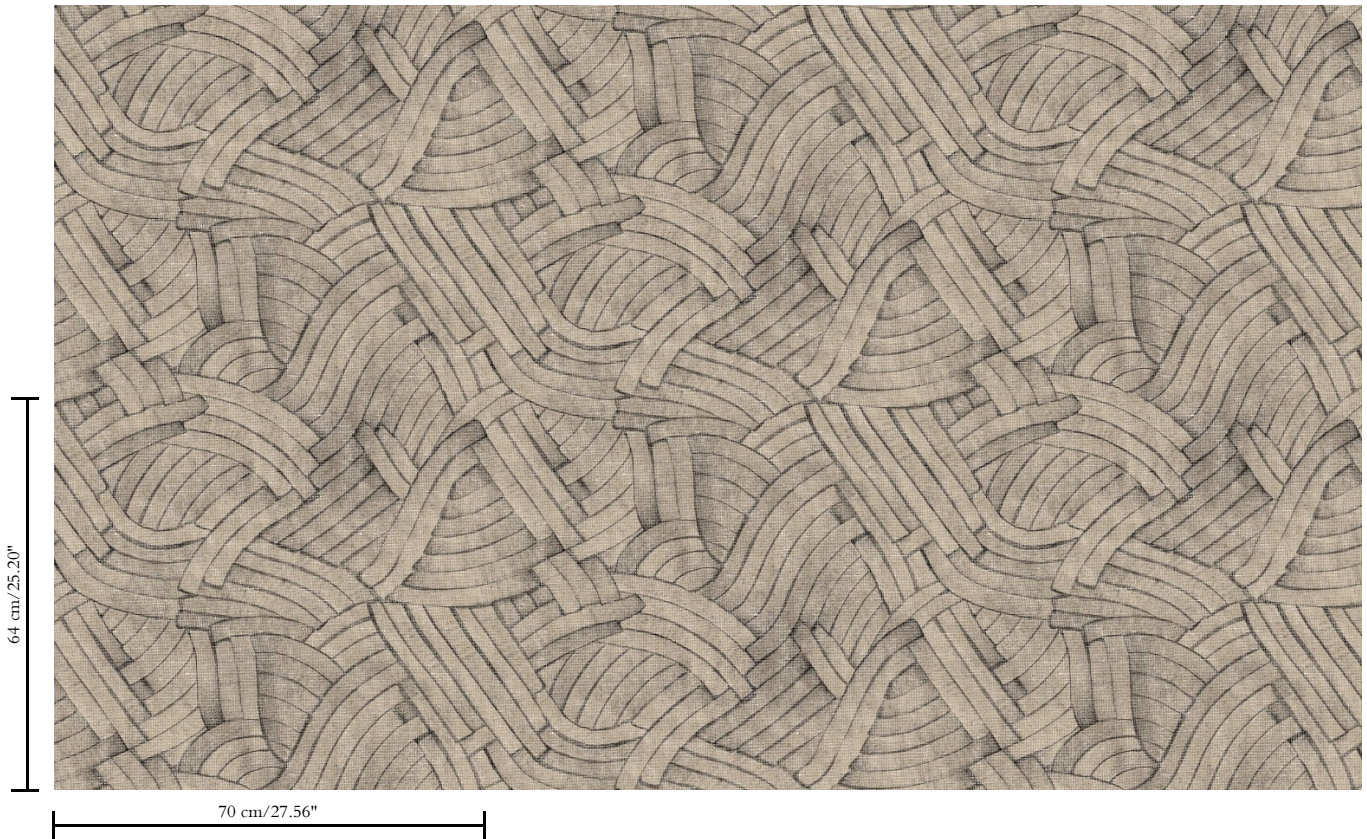

Collectie
Essentials | Modulaire

Dessin
Wind

Referentie
53021