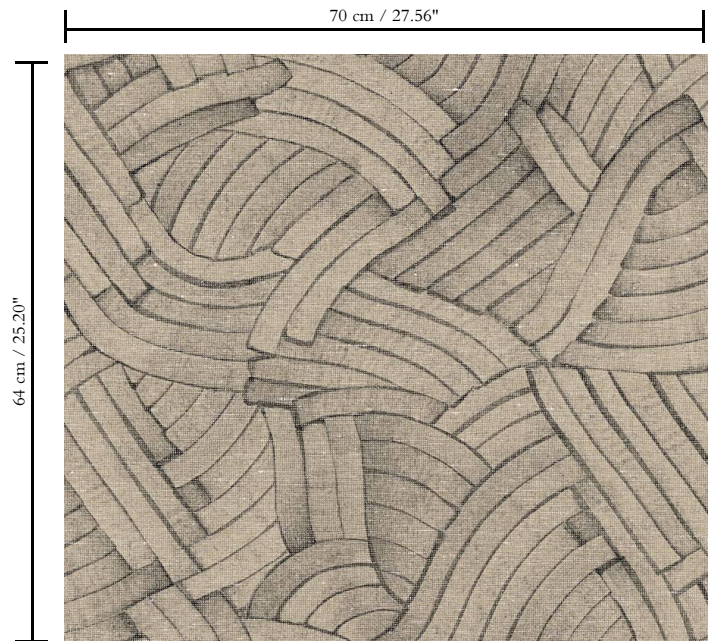

Spec Sheet

Collectie

Essentials | Modulaire

Dessin

Wind

Referentie

53021

Samenstelling

Behang op vlies

Beschrijving

Tijdloos behang dat geometrie op een nieuwe, modernistische manier interpreteert

Afmetingen

Rollen van 8,50 m x 0,70 m = 6 m²

Aanzet

Verspringende aanzet 64/32 cm

Lijm

Lijm voor vliesbehang zoals Arte Clearpro of Metyl Speciaal (200 g in 4 l water) met toevoeging van 20% PVA-lijm (witte behanglijm)

Brandnorm

B-s1, d0 / Class A

Lichtechtheid

Goed lichtbestendig

Onderhoud

Licht afwasbaar

Hoe verlijmen

Muur inlijmen

Hoe verwijderen

Volledig droog verwijderbaar