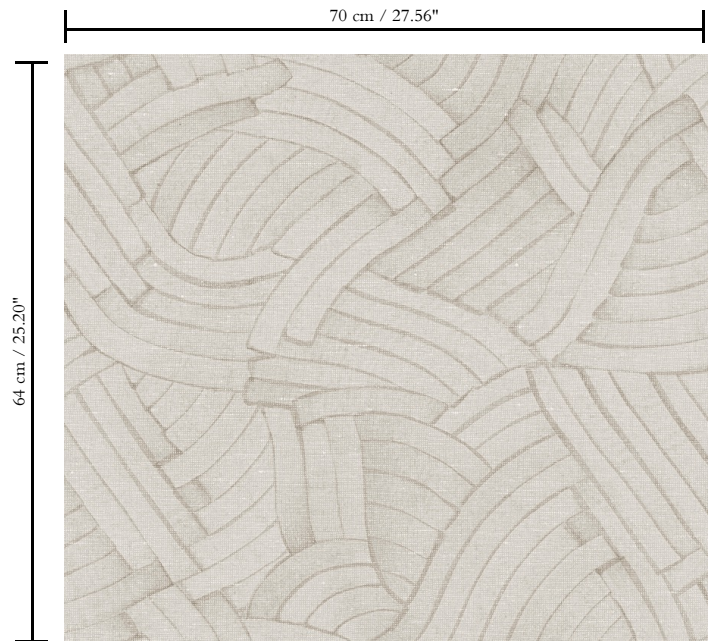

Spec Sheet

Collectie

Essentials | Modulaire

Dessin

Wind

Referentie

53022

Samenstelling

Behang op vlies

Beschrijving

Tijdloos behang dat geometrie op een nieuwe, modernistische manier interpreteert

Afmetingen

Rollen van 8,50 m x 0,70 m = 6 m²

Aanzet

Verspringende aanzet 64/32 cm

Lijm

Lijm voor vliesbehang zoals Arte Clearpro of Metyl Speciaal (200 g in 4 l water) met toevoeging van 20% PVA-lijm (witte behanglijm)

Brandnorm

B-s1, d0 / Class A

Lichtechtheid

Goed lichtbestendig

Onderhoud

Licht afwasbaar

Hoe verlijmen

Muur inlijmen

Hoe verwijderen

Volledig droog verwijderbaar