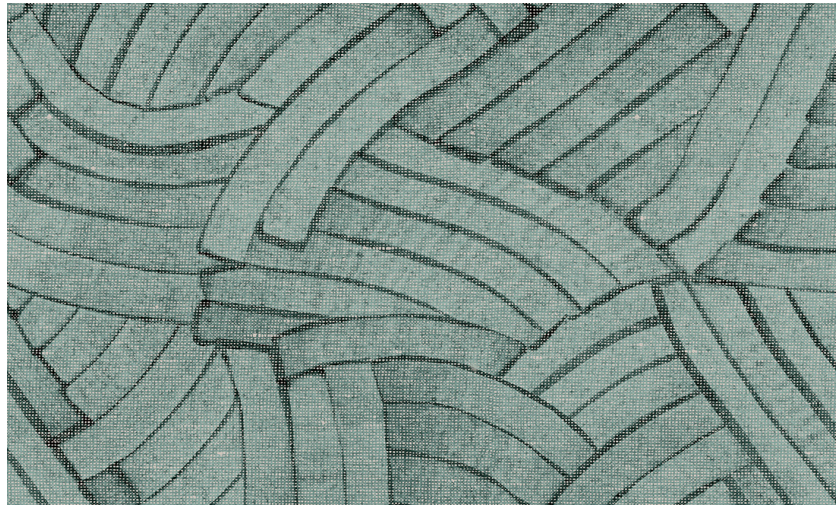

Onderhoud

Collectie	Essentials Modulaire
Dessin	Wind
Referentie	53023
Samenstelling	Behang op vlies
Beschrijving	Tijdloos behang dat geometrie op een nieuwe, modernistische manier interpreteert

Tijdens plaatsing:

Eventuele lijmplekken onmiddellijk (vooraleer de lijm is opgedroogd) voorzichtig afvegen met zuiver water en een zachte spons. Doe dit na het plaatsen van elke baan.

Onderhoud:

Probeer eerst toe te passen op een onopvallende plaats. Eventuele vlekken onmiddellijk proberen te verwijderen, vooraleer de vlek kan indrogen, door het oppervlak voorzichtig af te vegen met zuiver water en een zachte spons. Gebruik enkel zuiver water, geen zeep.