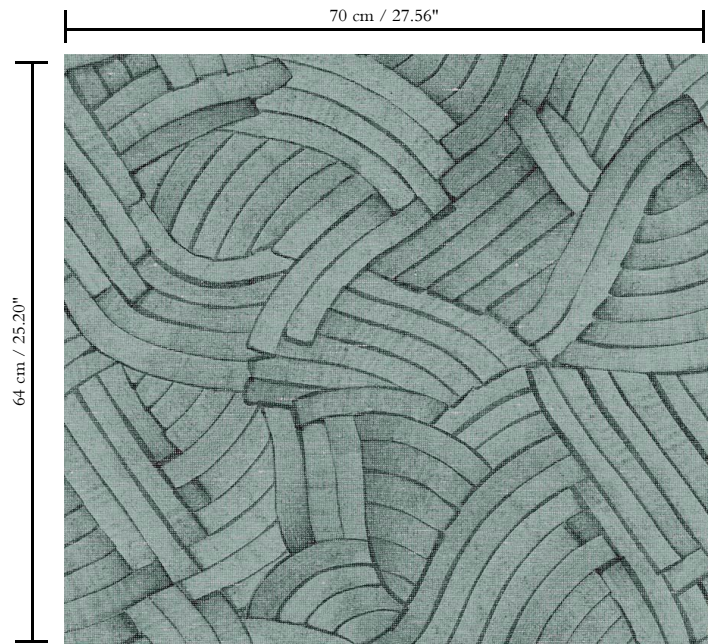

Spec Sheet

Collectie

Essentials | Modulaire

Dessin

Wind

Referentie

53023

Samenstelling

Behang op vlies

Beschrijving

Tijdloos behang dat geometrie op een nieuwe, modernistische manier interpreteert

Afmetingen

Rollen van 8,50 m x 0,70 m = 6 m²

Aanzet

Verspringende aanzet 64/32 cm

Lijm

Lijm voor vliesbehang zoals Arte Clearpro of Metyl Speciaal (200 g in 4 l water) met toevoeging van 20% PVA-lijm (witte behanglijm)

Brandnorm

B-s1, d0 / Class A

Lichtechtheid

Goed lichtbestendig

Onderhoud

Licht afwasbaar

Hoe verlijmen

Muur inlijmen

Hoe verwijderen

Volledig droog verwijderbaar