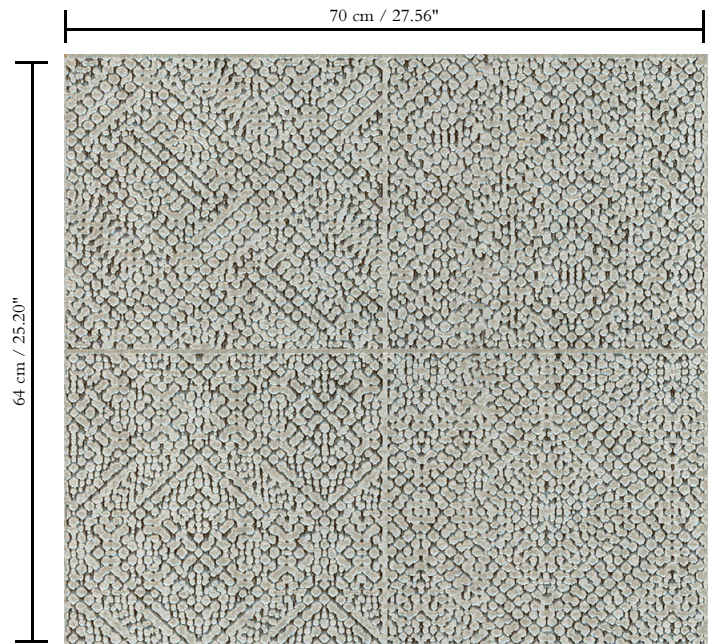

Volledig droog verwijderbaar

Collectie

Monochrome

Dessin

Matrix

Referentie

54060

Opmerking