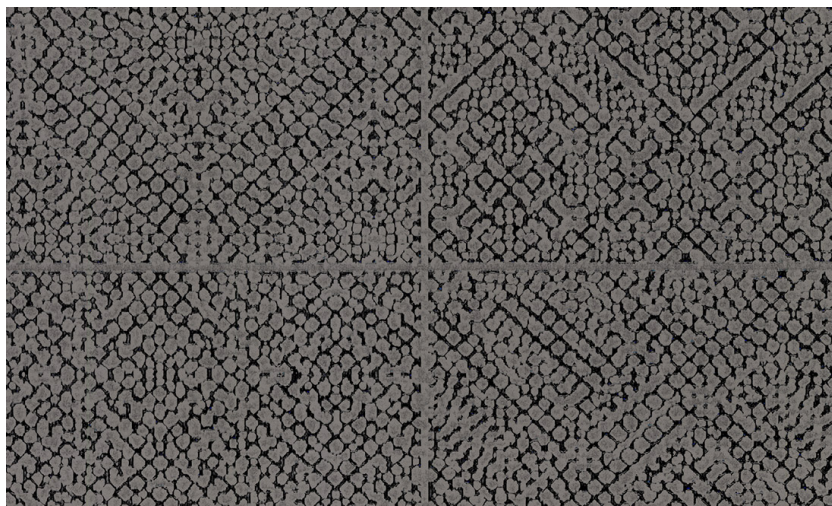

# Onderhoud

Collectie	Monochrome
Dessin	Matrix
Referentie	54062
Samenstelling	Behang op vlies
Opmerking	Behang op vlies met glossy reliëfinkten

## Tijdens plaatsing:

Eventuele lijmvlekken onmiddellijk (vooral eer de lijm is opgedroogd) voorzichtig afdeppen met een vochtige, pluïsvrije, zuivere witte doek. Doe dit na het plaatsen van elke baan.