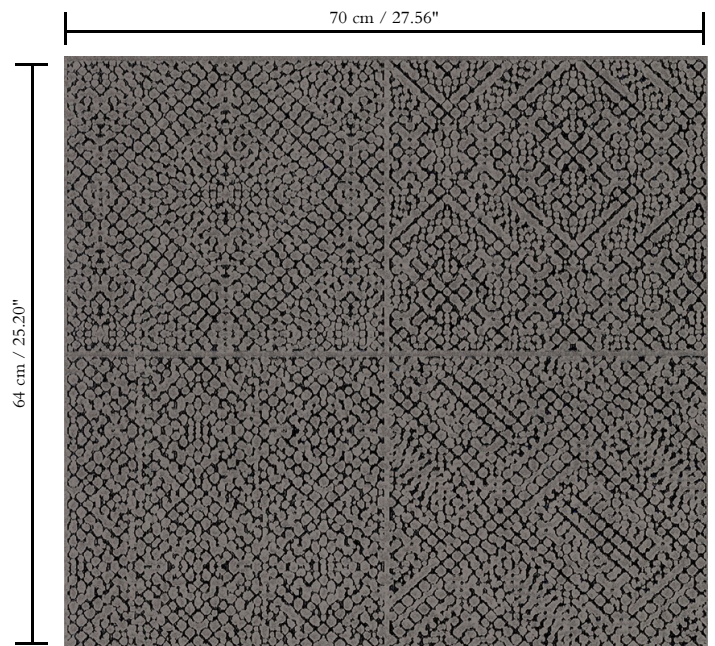

Behang op vlies

Afmetingen

Rollen van 8,50 m x 0,70 m = 6 m²

Aanzet

Verspringende aanzet 64/32 cm

Lijm

Lijm voor vliesbehang zoals Arte Clearpro of 100 % dispersielijm

Brandnorm

B-s1, d0 / Class A

Lichtechtheid

Goed lichtbestendig

Onderhoud

Tijdens de plaatsing zeer licht afwasbaar (natte lijm afdeppen)

Hoe verlijmen

Muur inlijmen

Hoe verwijderen

Volledig droog verwijderbaar

Collectie

Monochrome

Dessin

Matrix

Referentie

54062

Opmerking