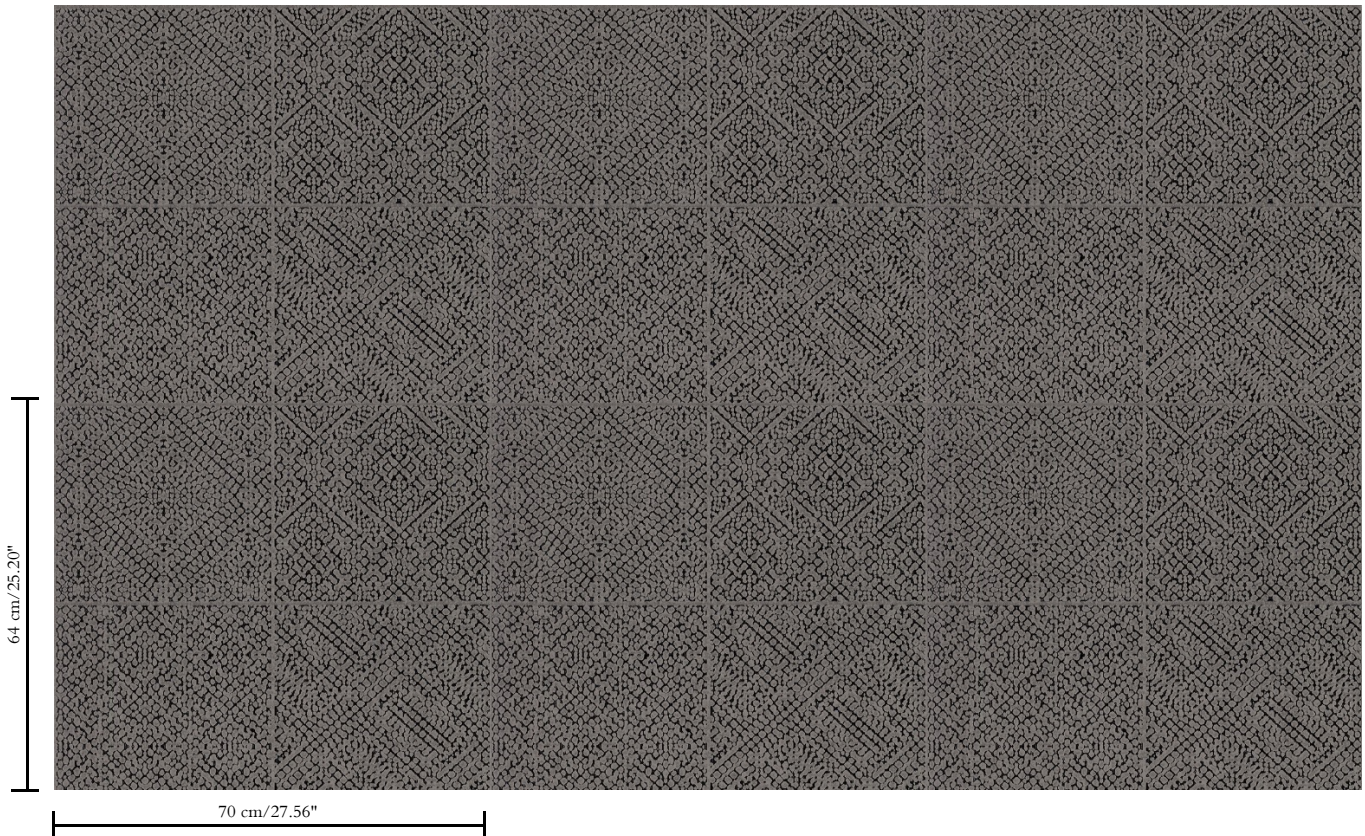

Volledig droog verwijderbaar

Collectie

Monochrome

Dessin

Matrix

Referentie

54062

Opmerking