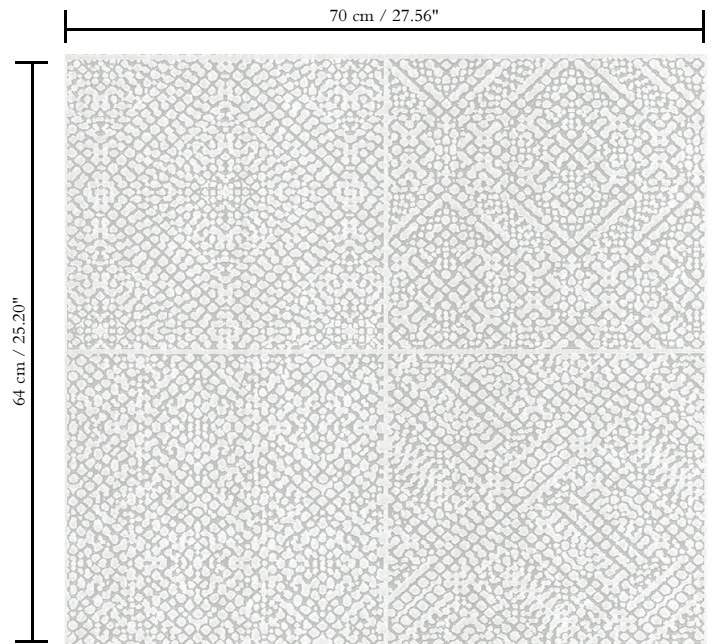

Behang op vlies

Afmetingen

Rollen van 8,50 m x 0,70 m = 6 m²

Aanzet

Verspringende aanzet 64/32 cm

Lijm

Lijm voor vliesbehang zoals Arte Clearpro of 100 % dispersielijm

Brandnorm

Volledig droog verwijderbaar

Collectie

Monochrome

Dessin

Matrix

Referentie

54063

Opmerking