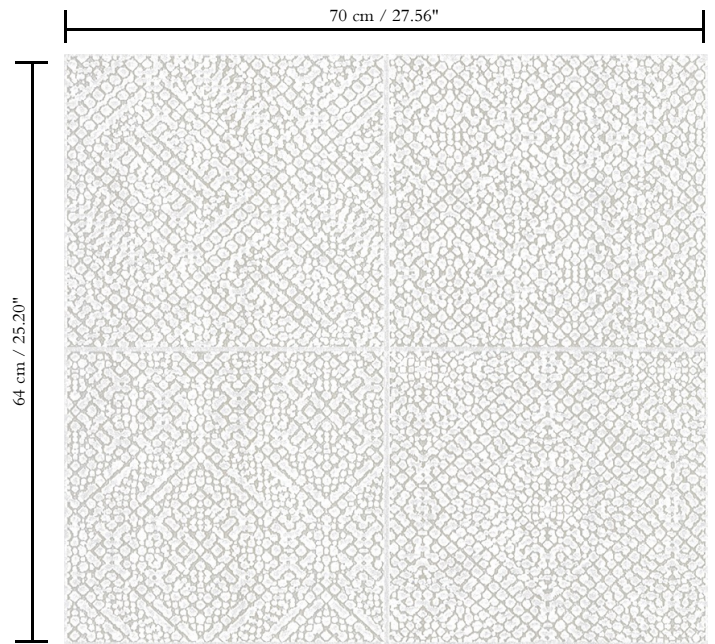

**Behang op vlies**

Afmetingen

**Rollen van 8,50 m x 0,70 m = 6 m<sup>2</sup>**

Aanzet

**Verspringende aanzet 64/32 cm**

Lijm

**Lijm voor vliesbehang zoals Arte Clearpro of 100 % dispersielijm**

Brandnorm

**Volledig droog verwijderbaar**

Collectie

**Monochrome**

Dessin

**Matrix**

Referentie

54065

Opmerking