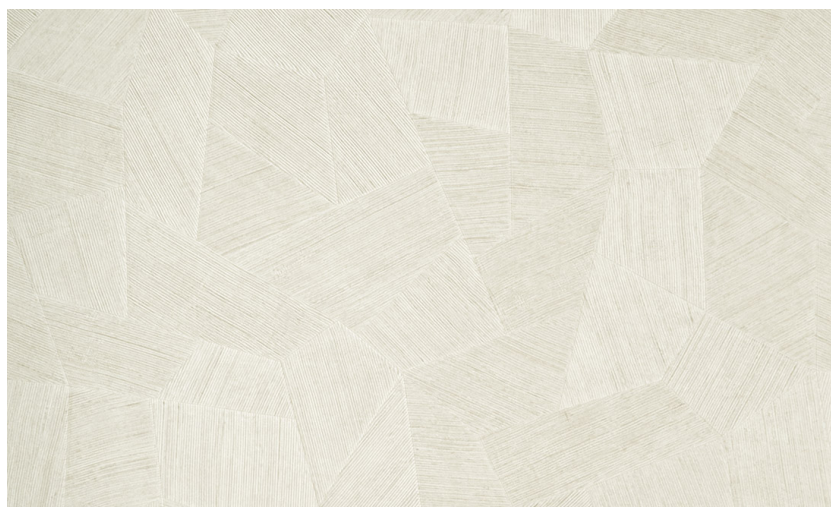

Onderhoud

| | |
|---------------|--|
| Collectie | Monsoon |
| Dessin | Facet |
| Referentie | 75300 |
| Samenstelling | Vinylbehang op papier |
| Beschrijving | Vinylbehang met diep en natuurlijk ogend reliëf in strak geometrische vormen die een 3D-effect creëren |