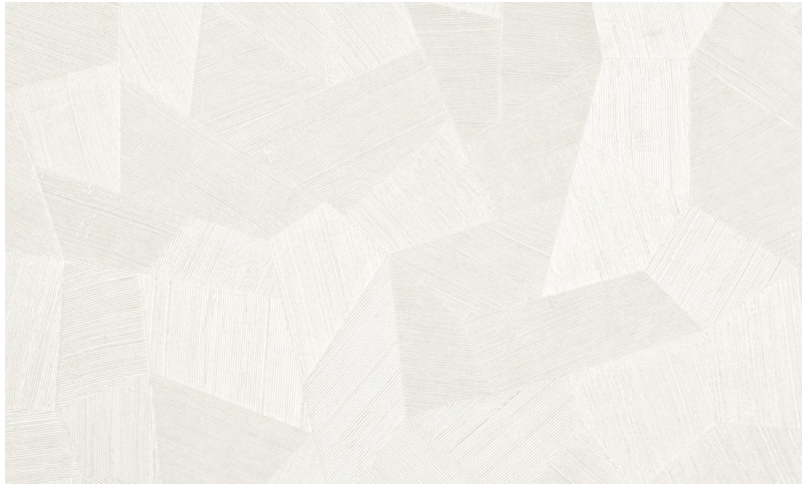

# Spec Sheet

Collectie

**Monsoon**

Dessin

**Facet**

Referentie

**75302**

Samenstelling

**Vinylbehang op papier**

Beschrijving

**Vinylbehang met diep en natuurlijk ogend reliëf in strak geometrische vormen die een 3D-effect creëren**

Afmetingen

**Rollen van 10,05 m x 0,70 m = 7 m<sup>2</sup>**

Aanzet

**Rechte aanzet 69 cm**

Lijm

**Metyl Speciaal (200 gr. in 4 l. water) met toevoeging van 20% PVA-lijm (witte behanglijm)**

Brandnorm

**B-s2, d0 / Class A**

Lichtetheid

**Goed lichtbestendig**