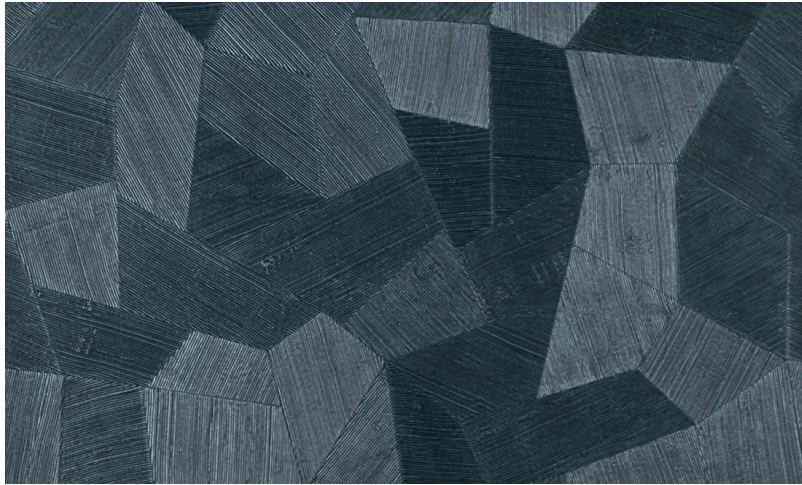

Spec Sheet

Collectie

Monsoon

Dessin

Facet

Referentie

75305

Samenstelling

Vinylbehang op papier

Beschrijving

Vinylbehang met diep en natuurlijk ogend reliëf in strak geometrische vormen die een 3D-effect creëren

Afmetingen

Rollen van 10,05 m x 0,70 m = 7 m²

Aanzet

Rechte aanzet 69 cm