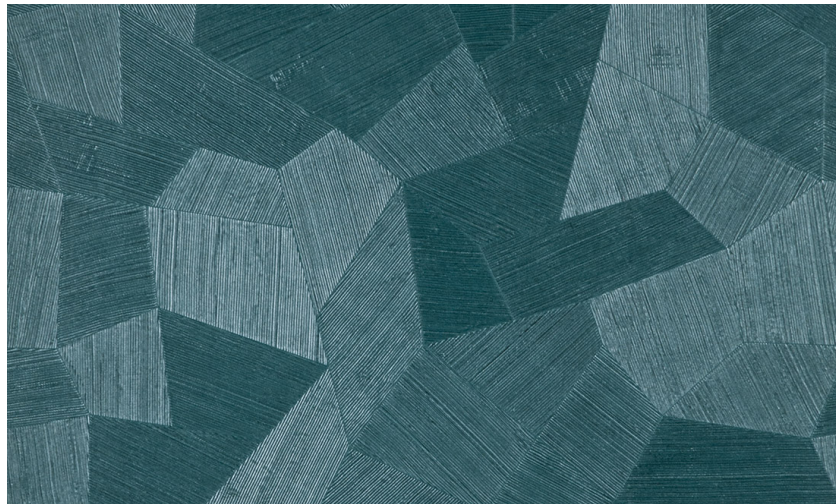

Onderhoud

Collectie	Monsoon
Dessin	Facet
Referentie	75309
Samenstelling	Vinylbehang op papier
Beschrijving	Vinylbehang met diep en natuurlijk ogend reliëf in strak geometrische vormen die een 3D-effect creëren