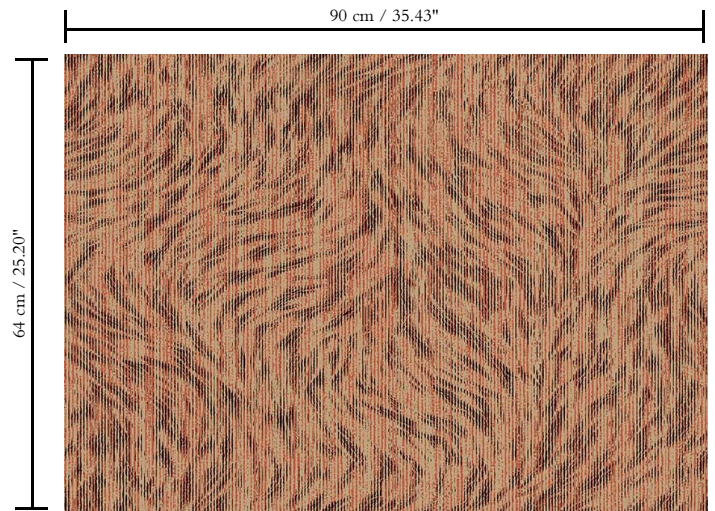

Muurbekleding op vlies

Beschrijving

Muurbekleding met flock die lijkt op de prachtige vacht van de Blushing Sloth

Afmetingen

Breedte 90 cm / leverbaar op afsnijding

Aanzet

Rechte aanzet 64 cm

Lijm

Lijm voor vliesbehang zoals Arte Clearpro of Metyl Speciaal (200 g in 4 l water) met toevoeging van 20% PVA-lijm (witte behanglijm)

Brandnorm

B-s1, d0 / Class A

Lichtechtheid

Goed lichtbestendig

Onderhoud

Licht afwasbaar

Hoe verlijmen

Muur inlijmen

Hoe verwijderen

Volledig droog verwijderbaar

Collectie

Moooi Wallcovering Extinct Animals

Dessin

Blushing Sloth