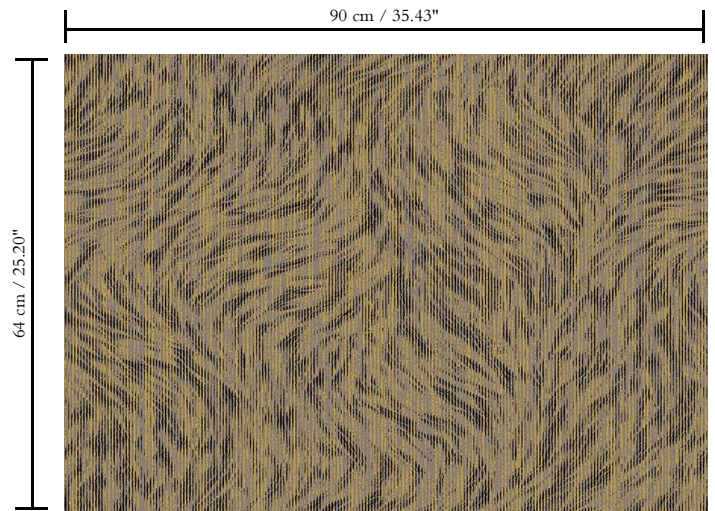

Muurbekleding op vlies

Beschrijving

Muurbekleding met flock die lijkt op de prachtige vacht van de Blushing Sloth

Afmetingen

Breedte 90 cm / leverbaar op afsnijding

Aanzet

Rechte aanzet 64 cm

Lijm

Lijm voor vliesbehang zoals Arte Clearpro of Metyl Speciaal (200 g in 4 l water) met toevoeging van 20% PVA-lijm (witte behanglijm)

Brandnorm

B-s1, d0 / Class A

Lichtechtheid

Goed lichtbestendig

Onderhoud

Licht afwasbaar

Hoe verlijmen

Muur inlijmen

Hoe verwijderen

Volledig droog verwijderbaar

Collectie

Moooi Wallcovering Extinct Animals

Dessin

Blushing Sloth