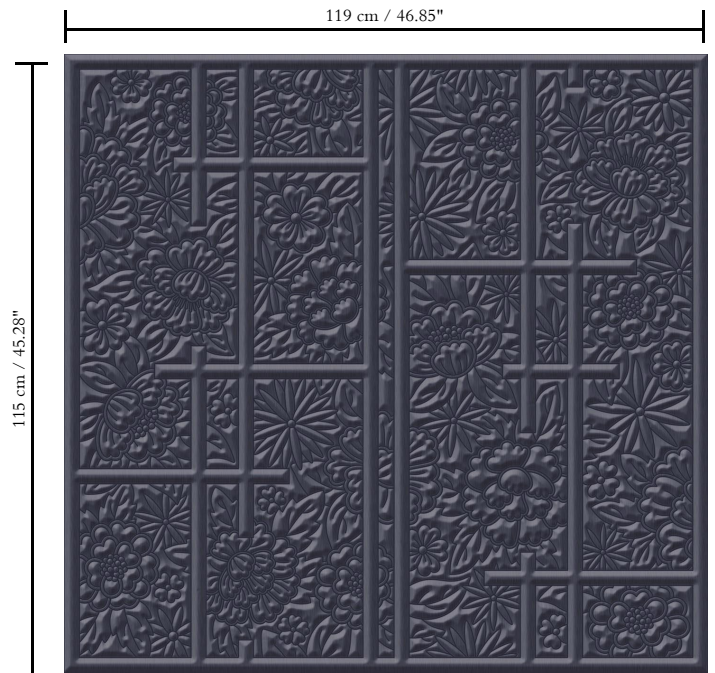

Afmetingen

Breedte 119 cm / leverbaar op afsnijding

Aanzet

Verspringende aanzet 115/57,5 cm

Lijm

Lijm voor vliesbehang zoals Arte Clearpro of 100 % dispersielijm

Brandnorm

Op aanvraag beschikbaar

Lichtechtheid

Goed lichtbestendig

Onderhoud

Tijdens de plaatsing zeer licht afwasbaar (natte lijm afdeppen)

Hoe verlijmen

Muur inlijmen

Hoe verwijderen

Volledig droog verwijderbaar