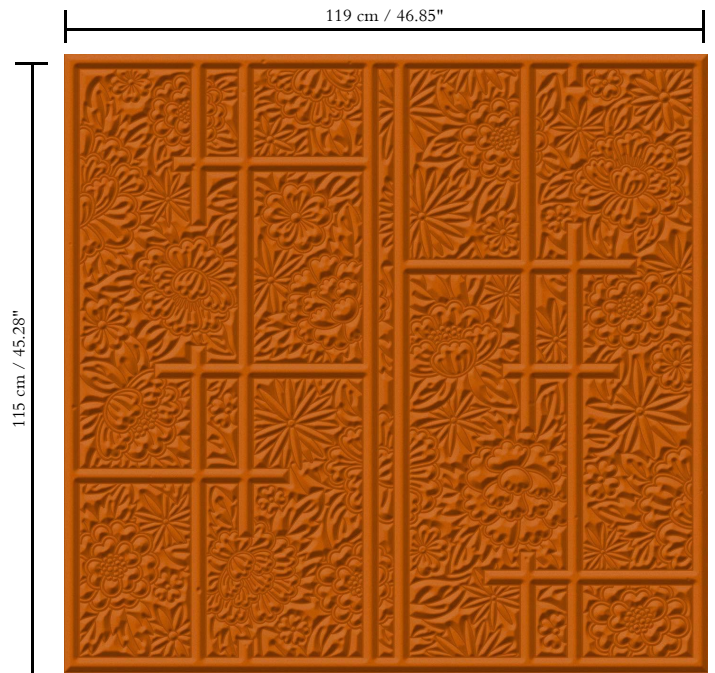

Spec Sheet

Collectie

Moool Wallcovering Tokyo Blue

Dessin

Shoji Blossom

Referentie

MO3032

Samenstelling

3D textielmuurbekleding op vlies

Beschrijving

3D muurbekleding vervaardigd uit denim (MO3030) en vervilte wol (MO3031-MO3032). Symbolische kersenbloesems en rechte lijnen lijken op de minimalistische uitstraling van de Japanse shojischeren

Afmetingen

Breedte 119 cm / leverbaar op afsnijding

Aanzet

Verspringende aanzet 115/57,5 cm

Lijm

Lijm voor vliesbehang zoals Arte Clearpro of 100 % dispersielijm

Brandnorm

Op aanvraag beschikbaar

Lichtechtheid

Goed lichtbestendig

Onderhoud

Tijdens de plaatsing zeer licht afwasbaar (natte lijm afdeppen)

Hoe verlijmen

Muur inlijmen

Hoe verwijderen

Volledig droog verwijderbaar