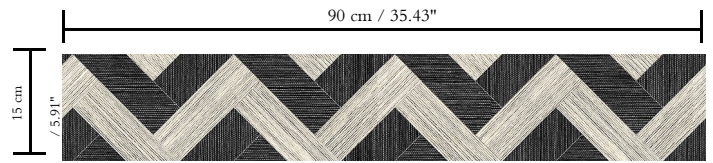

Spec Sheet

Collectie

Oculaire

Dessin

Combine

Referentie

80650

Samenstelling

Natuurmuurbekleding op vlies

Beschrijving

Muurbekleding van handgeweven sisalvezels

Afmetingen

Breedte 90 cm / leverbaar op afsnijding

Aanzet

Rechte aanzet 15 cm

Lijm

Lijm voor vliesbehang zoals Arte Clearpro of 100 % dispersielijm

Brandnorm

B-s1, d0 / Class A

Lichtechtheid

Gemiddeld lichtbestendig

Onderhoud

Licht afwasbaar

Hoe verlijmen

Muur en product inlijmen

Hoe verwijderen

Volledig droog verwijderbaar