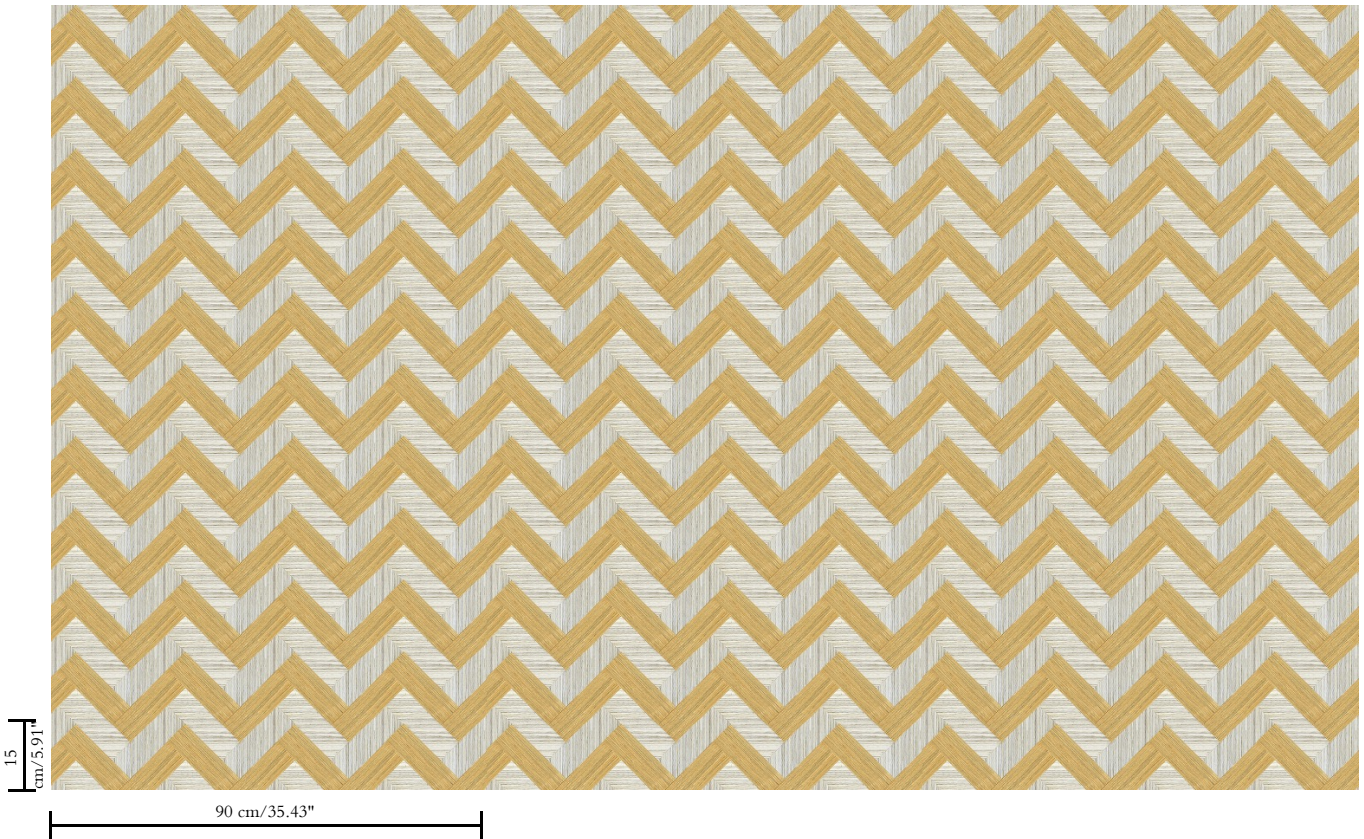

Collectie
Oculaire

Dessin
Combine

Referentie
80651