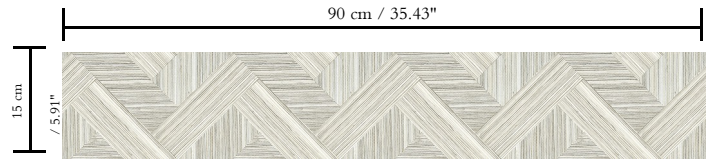

Spec Sheet

Collectie

Oculaire

Dessin

Combine

Referentie

80652

Samenstelling

Natuurmuurbekleding op vlies

Beschrijving

Muurbekleding van handgeweven sisalvezels

Afmetingen

Breedte 90 cm / leverbaar op afsnijding

Aanzet

Rechte aanzet 15 cm

Lijm