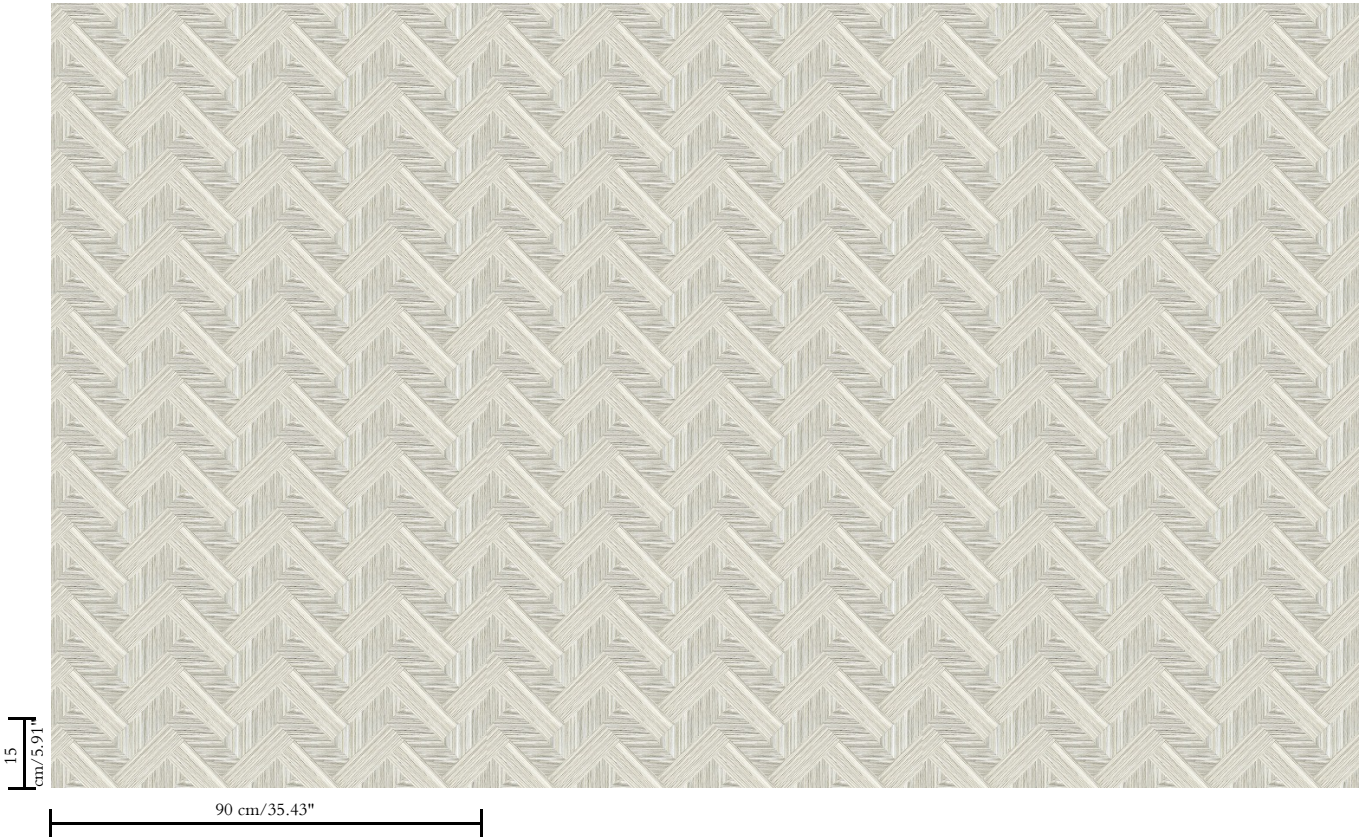

Collectie
Oculaire

Dessin
Combine

Referentie
80652