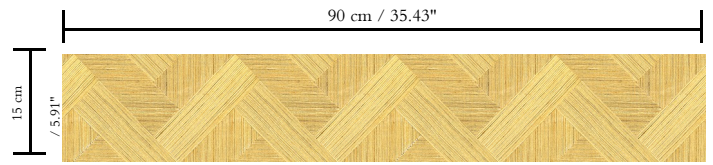

Spec Sheet

Collectie

Oculaire

Dessin

Combine

Referentie

80654

Samenstelling

Natuurmuurbekleding op vlies

Beschrijving

Muurbekleding van handgeweven sisalvezels

Afmetingen

Breedte 90 cm / leverbaar op afsnijding

Aanzet

Rechte aanzet 15 cm

Lijm