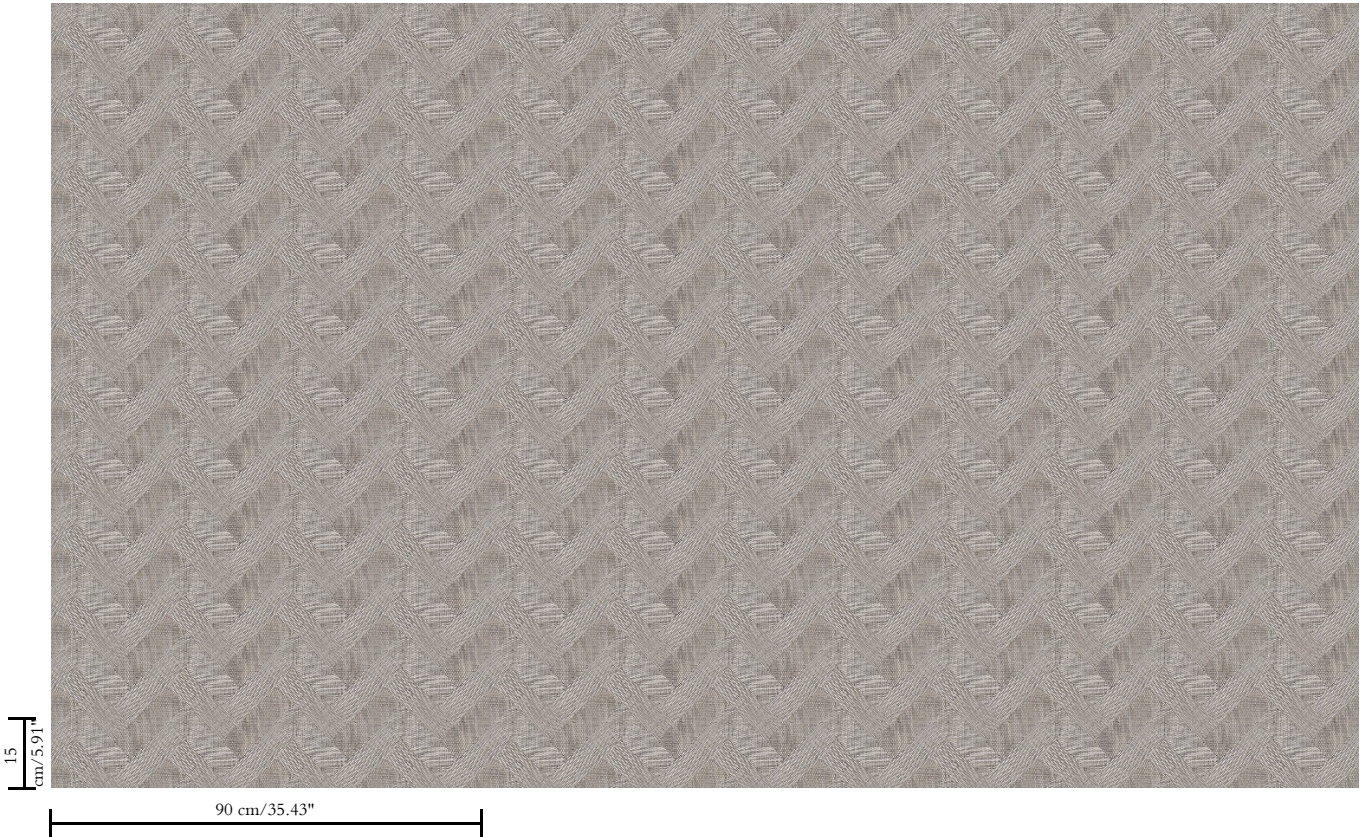

Collectie
Oculaire

Dessin
Combine

Referentie
80655