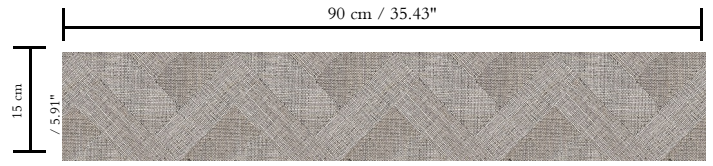

Spec Sheet

Collectie

Oculaire

Dessin

Combine

Referentie

80655

Samenstelling

Natuurmuurbekleding op vlies

Beschrijving

Muurbekleding van handgeweven sisalvezels

Afmetingen

Breedte 90 cm / leverbaar op afsnijding

Aanzet

Rechte aanzet 15 cm

Lijm

Lijm voor vliesbehang zoals Arte Clearpro of 100 % dispersielijm

Brandnorm

B-s1, d0 / Class A

Lichtechtheid

Gemiddeld lichtbestendig

Onderhoud

Licht afwasbaar

Hoe verlijmen

Muur en product inlijmen

Hoe verwijderen

Volledig droog verwijderbaar