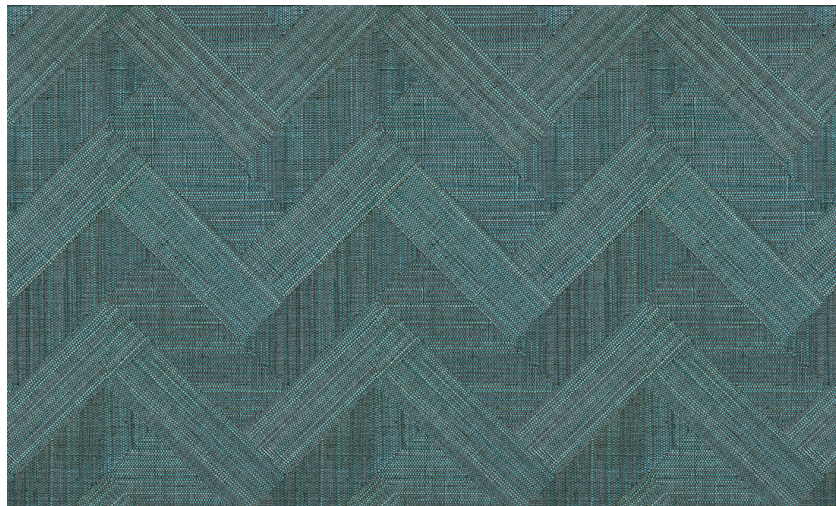

Onderhoud

Collectie	Oculaire
Dessin	Combine
Referentie	80656
Samenstelling	Natuurmuurbekleding op vlies
Beschrijving	Muurbekleding van handgeweven sisalvezels

Tijdens plaatsing:

Eventuele lijmvlekken onmiddellijk (vooraleer de lijm is opgedroogd) voorzichtig afvegen met zuiver water en een zachte spons. Doe dit na het plaatsen van elke baan.