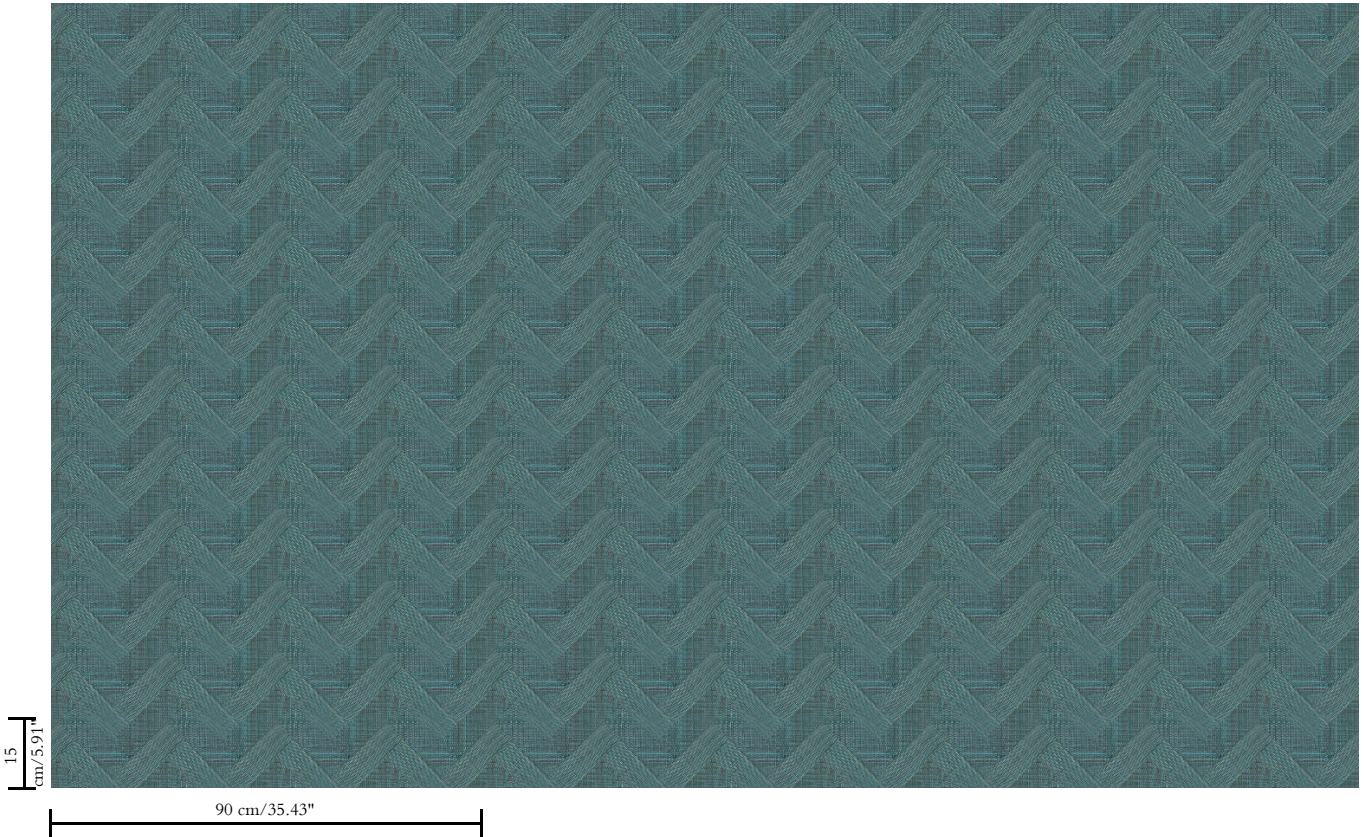

Collectie
Oculaire

Dessin
Combine

Referentie
80656