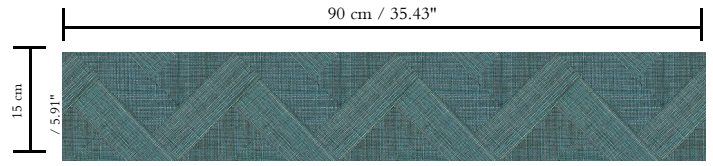

Spec Sheet

Collectie

Oculaire

Dessin

Combine

Referentie

80656

Samenstelling

Natuurmuurbekleding op vlies

Beschrijving

Muurbekleding van handgeweven sisalvezels

Afmetingen

Breedte 90 cm / leverbaar op afsnijding

Aanzet

Rechte aanzet 15 cm

Lijm