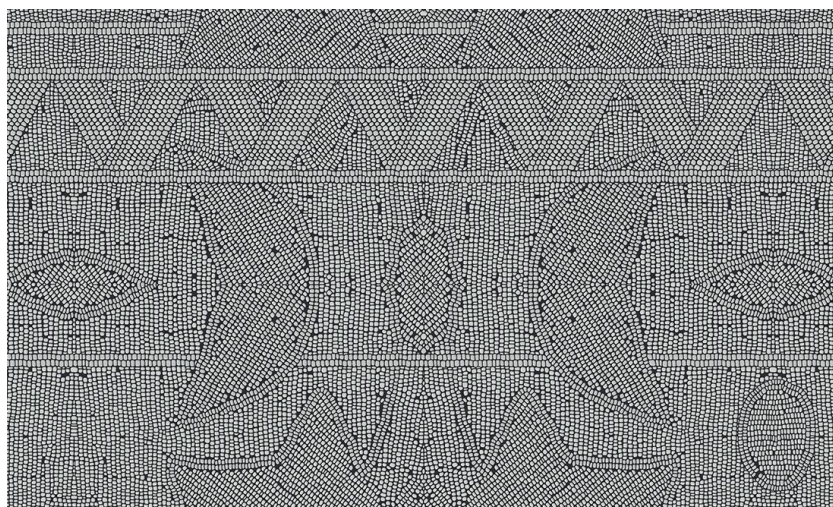

Onderhoud

Collectie	Paleo
Dessin	Empire
Referentie	50551
Samenstelling	Muurbekleding op vlies
Beschrijving	Muurbekleding met high-tech reliëfinkten en een dessin gebaseerd op 'quillwork' van de Paleo Indianen