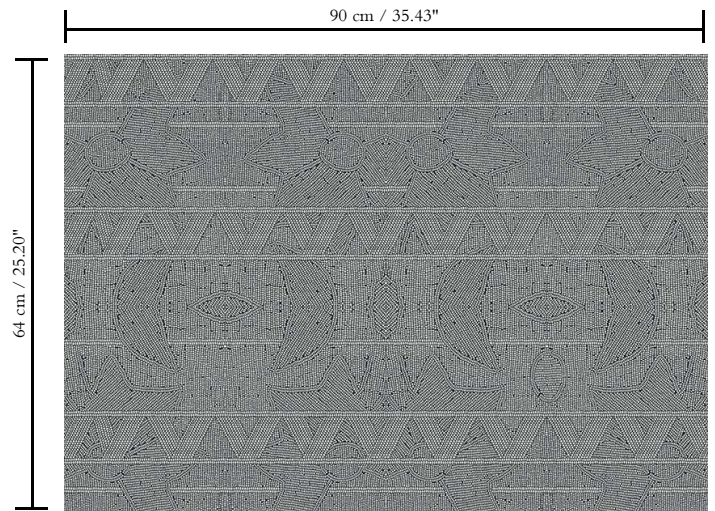

Spec Sheet

Collectie

Paleo

Dessin

Empire

Referentie

50551

Samenstelling

Muurbekleding op vlies

Beschrijving

Muurbekleding met high-tech reliëfinkten en een dessin gebaseerd op 'quillwork' van de Paleo Indianen

Afmetingen

Breedte 90 cm / leverbaar op afsnijding

Aanzet

Rechte aanzet 64 cm

Lijm

Lijm voor vliesbehang zoals Arte Clearpro of Metyl Speciaal (200 g in 4 l water) met toevoeging van 20% PVA-lijm (witte behanglijm)

Brandnorm

B-s1, d0 / Class A

Lichtechtheid

Goed lichtbestendig

Onderhoud

Licht afwasbaar

Hoe verlijmen

Muur inlijmen

Hoe verwijderen

Volledig droog verwijderbaar