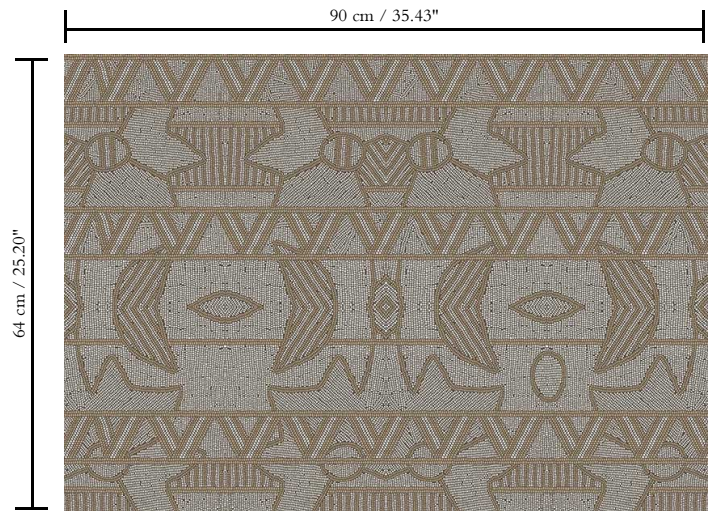

Spec Sheet

Collectie

Paleo

Dessin

Empire

Referentie

50552

Samenstelling

Muurbekleding op vlies

Beschrijving

Muurbekleding met high-tech reliëfinkten en een dessin gebaseerd op 'quillwork' van de Paleo Indianen

Afmetingen

Breedte 90 cm / leverbaar op afsnijding

Aanzet

Rechte aanzet 64 cm

Lijm

Lijm voor vliesbehang zoals Arte Clearpro of Metyl Speciaal (200 g in 4 l water) met toevoeging van 20% PVA-lijm (witte behanglijm)

Brandnorm

B-s1, d0 / Class A

Lichtechtheid

Goed lichtbestendig

Onderhoud

Licht afwasbaar

Hoe verlijmen

Muur inlijmen

Hoe verwijderen

Volledig droog verwijderbaar