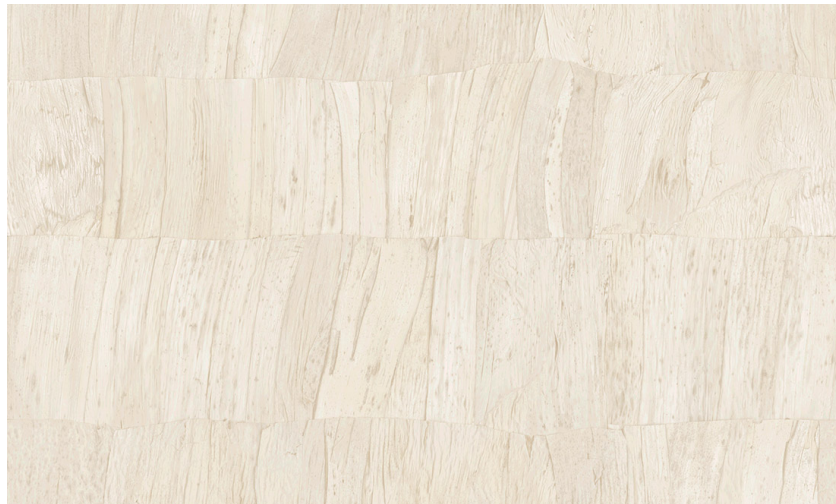

Onderhoud

Collectie	Selva
Dessin	Capas
Referentie	34301
Samenstelling	Vinylbehang op papier
Beschrijving	Een faux-uni geïnspireerd op overlappende bananenbladeren met een zacht, uitgesproken reliëf

Tijdens plaatsing: