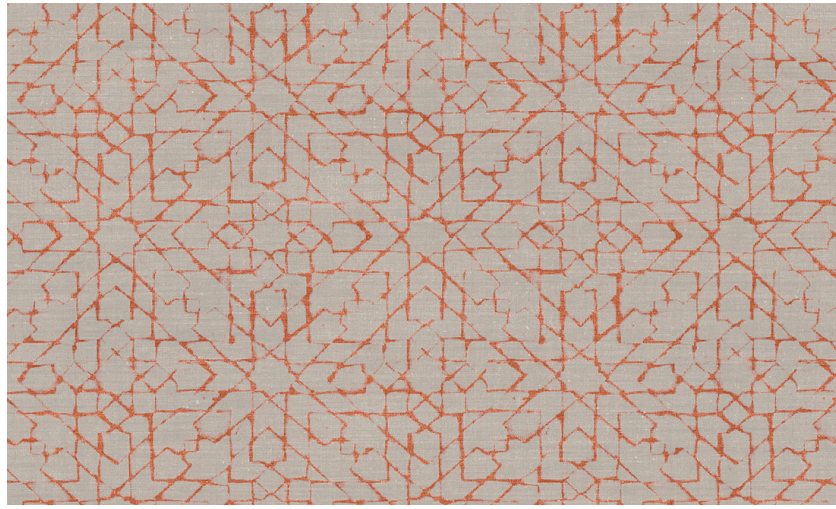

## Onderhoud

Collectie	Signature
Dessin	Spark
Referentie	24560
Samenstelling	Vinylbehang op papier
Beschrijving	Behang met een natuurlijke linnen look