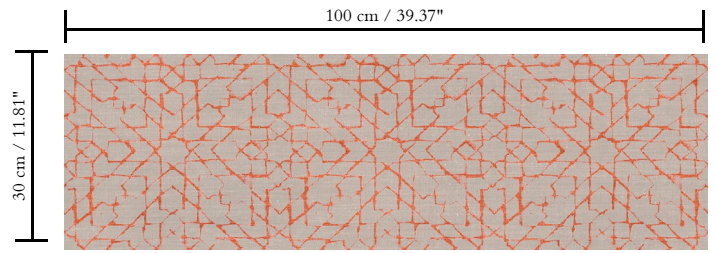

Spec Sheet

Collectie

Signature

Dessin

Spark

Referentie

24560

Samenstelling

Vinylbehang op papier

Beschrijving

Behang met een natuurlijke linnen look

Afinetingen

XL-ROLL: Rollen van 10,05 m x 1,00 m = 10 m²

Aanzet

Rechte aanzet 30 cm

Lijm

Metyl Speciaal (200 gr. in 4 l. water) met toevoeging van 20% PVA-lijm (witte behanglijm)

Brandnorm

B-s2, d0 / Class A

Lichtechtheid

Goed lichtbestendig

Onderhoud

Afwasbaar

Hoe verlijmen