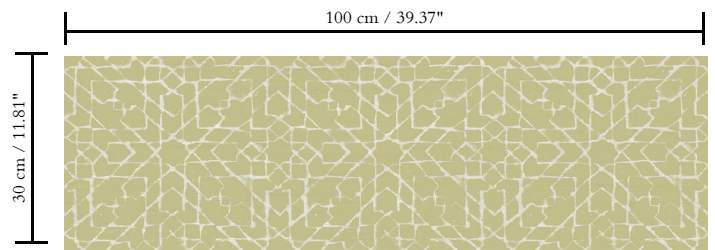

Vinylbehang op papier

Beschrijving

Behang met een natuurlijke linnen look

Afinetingen

XL-ROLL: Rollen van 10,05 m x 1,00 m = 10 m²

Aanzet

Rechte aanzet 30 cm

Lijm

Metyl Speciaal (200 gr. in 4 l. water) met toevoeging van 20% PVA-lijm (witte behanglijm)

Brandnorm

B-s2, d0 / Class A

Lichtechtheid

Goed lichtbestendig

Onderhoud

Afwasbaar

Hoe verlijmen

Banen inlijmen

Hoe verwijderen

Afstripbaar

Collectie
Signature

Dessin
Spark

Referentie
24561