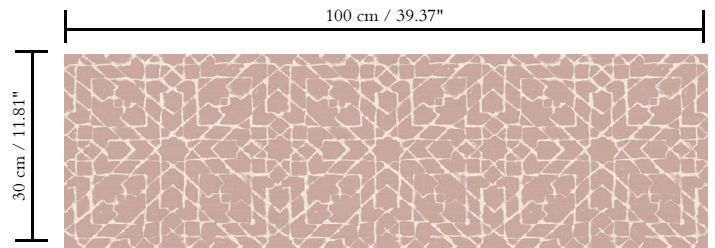

Spec Sheet

Collectie

Signature

Dessin

Spark

Referentie

24562

Samenstelling

Vinylbehang op papier

Beschrijving

Behang met een natuurlijke linnen look

Afinetingen

XL-ROLL: Rollen van 10,05 m x 1,00 m = 10 m²

Aanzet

Rechte aanzet 30 cm

Lijm