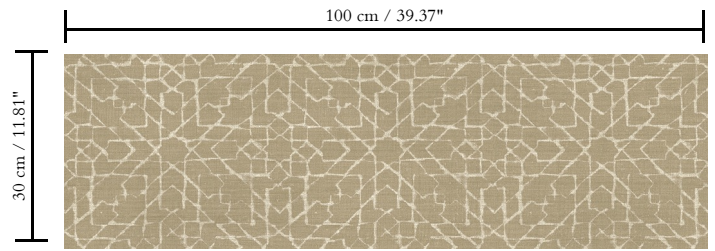

Spec Sheet

Collectie

Signature

Dessin

Spark

Referentie

24563

Samenstelling

Vinylbehang op papier

Beschrijving

Behang met een natuurlijke linnen look

Afinetingen

XL-ROLL: Rollen van 10,05 m x 1,00 m = 10 m²

Aanzet

Rechte aanzet 30 cm

Lijm

Metyl Speciaal (200 gr. in 4 l. water) met toevoeging van 20% PVA-lijm (witte behanglijm)

Brandnorm

B-s2, d0 / Class A

Lichtechtheid

Goed lichtbestendig

Onderhoud

Afwasbaar

Hoe verlijmen

Banen inlijmen

Hoe verwijderen

Afstripbaar