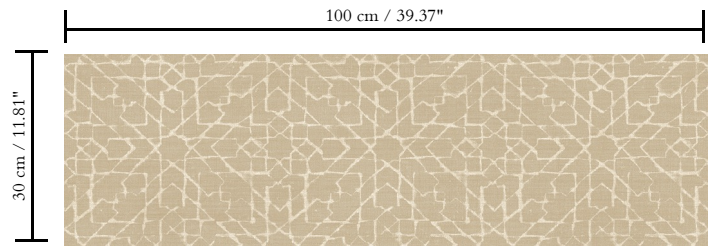

Spec Sheet

Collectie

Signature

Dessin

Spark

Referentie

24564

Samenstelling

Vinylbehang op papier

Beschrijving

Behang met een natuurlijke linnen look

Afinetingen

XL-ROLL: Rollen van 10,05 m x 1,00 m = 10 m²

Aanzet

Rechte aanzet 30 cm

Lijm