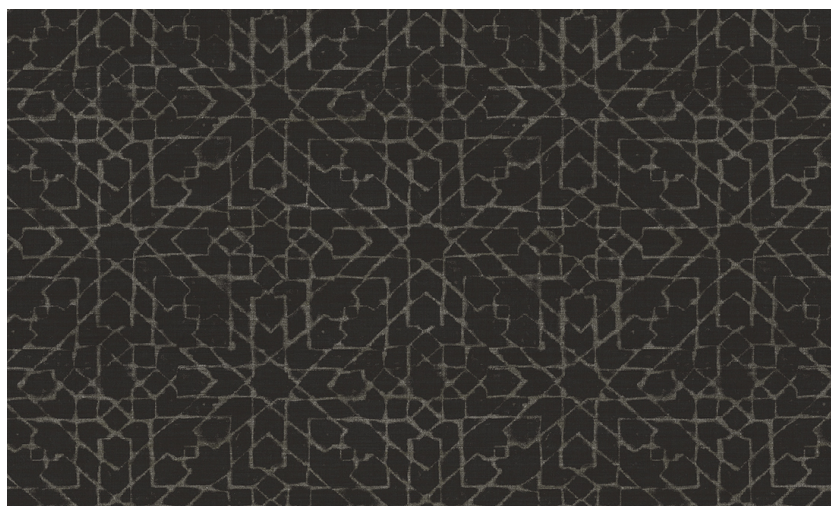

Onderhoud

Collectie	Signature
Dessin	Spark
Referentie	24565
Samenstelling	Vinylbehang op papier
Beschrijving	Behang met een natuurlijke linnen look

Tijdens plaatsing:

Eventuele lijmvlekken onmiddellijk (vooral eer de lijm is opgedroogd) voorzichtig afwassen met zuiver water en een zachte spons. Doe dit na het plaatsen van elke baan.