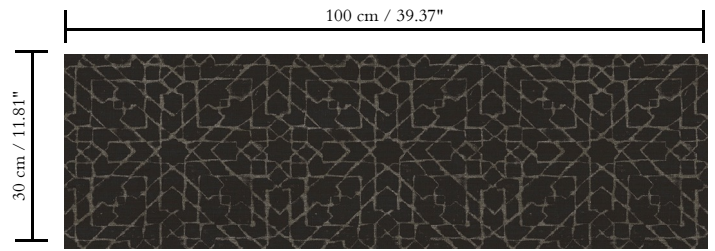

Vinylbehang op papier

Beschrijving

Behang met een natuurlijke linnen look

Afinetingen

XL-ROLL: Rollen van 10,05 m x 1,00 m = 10 m²

Aanzet

Rechte aanzet 30 cm

Lijm

Metyl Speciaal (200 gr. in 4 l. water) met toevoeging van 20% PVA-lijm (witte behanglijm)

Brandnorm

B-s2, d0 / Class A

Lichtechtheid

Goed lichtbestendig

Onderhoud

Afwasbaar

Hoe verlijmen

Banen inlijmen

Hoe verwijderen

Afstripbaar

Collectie
Signature

Dessin
Spark

Referentie
24565