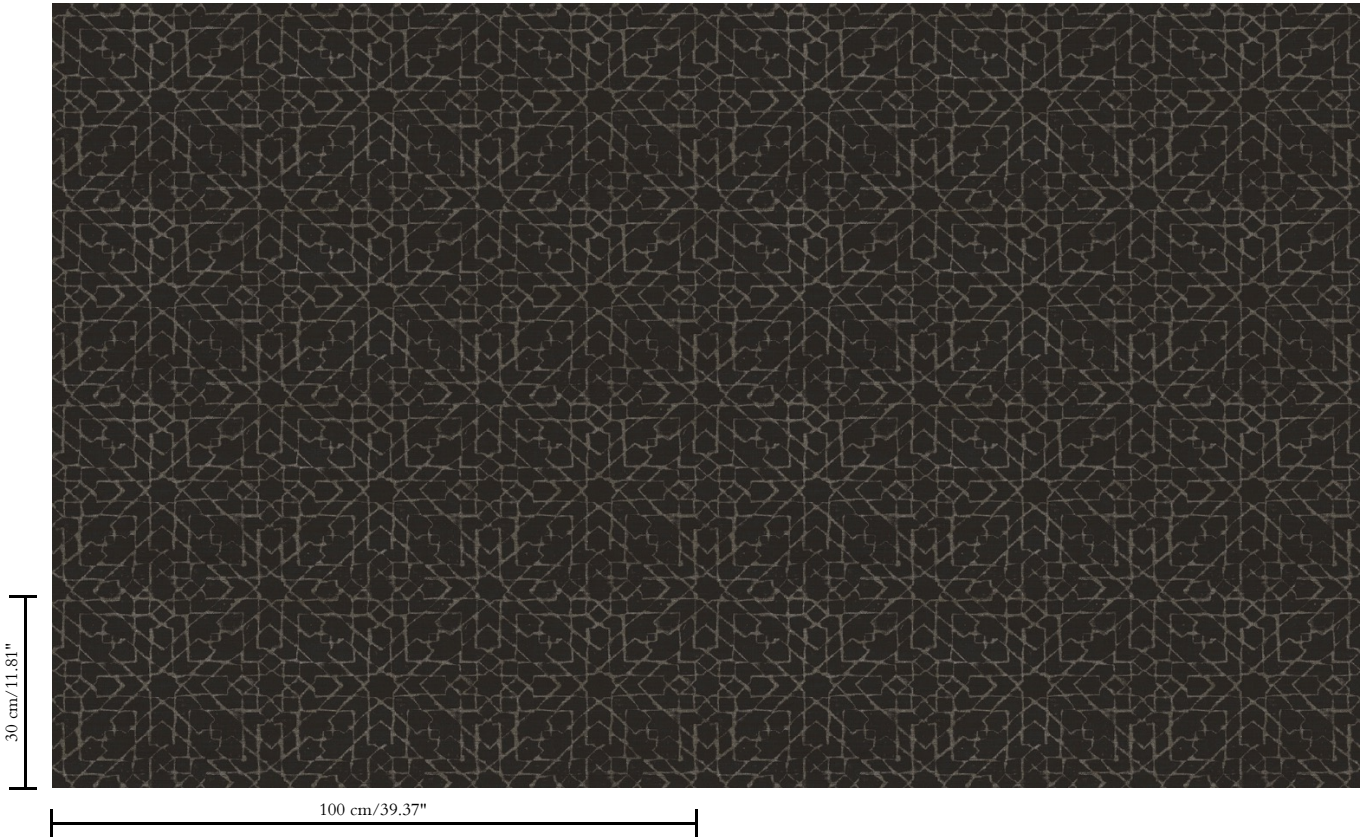

Collectie
Signature

Dessin
Spark

Referentie
24565