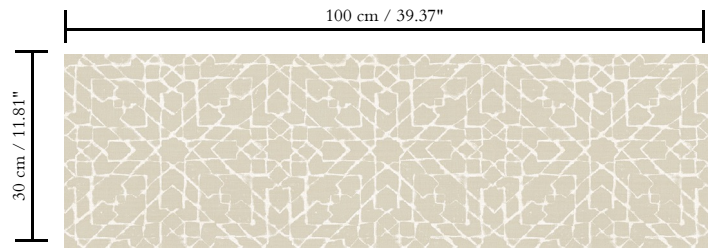

Spec Sheet

Collectie

Signature

Dessin

Spark

Referentie

24566

Samenstelling

Vinylbehang op papier

Beschrijving

Behang met een natuurlijke linnen look

Afinetingen

XL-ROLL: Rollen van 10,05 m x 1,00 m = 10 m²

Aanzet

Rechte aanzet 30 cm

Lijm

Metyl Speciaal (200 gr. in 4 l. water) met toevoeging van 20% PVA-lijm (witte behanglijm)

Brandnorm

B-s2, d0 / Class A

Lichtechtheid

Goed lichtbestendig

Onderhoud

Afwasbaar

Hoe verlijmen