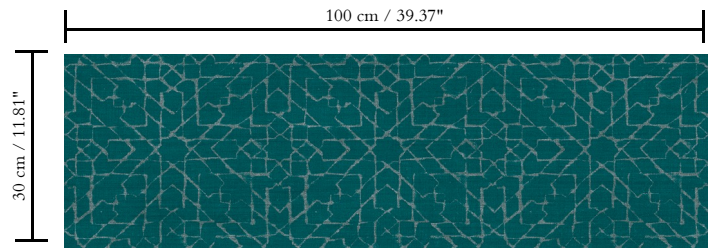

Spec Sheet

Collectie

Signature

Dessin

Spark

Referentie

24567

Samenstelling

Vinylbehang op papier

Beschrijving

Behang met een natuurlijke linnen look

Afinetingen

XL-ROLL: Rollen van 10,05 m x 1,00 m = 10 m²

Aanzet

Rechte aanzet 30 cm

Lijm

Metyl Speciaal (200 gr. in 4 l. water) met toevoeging van 20% PVA-lijm (witte behanglijm)

Brandnorm

B-s2, d0 / Class A

Lichtechtheid

Goed lichtbestendig

Onderhoud

Afwasbaar

Hoe verlijmen

Banen inlijmen

Hoe verwijderen

Afstripbaar