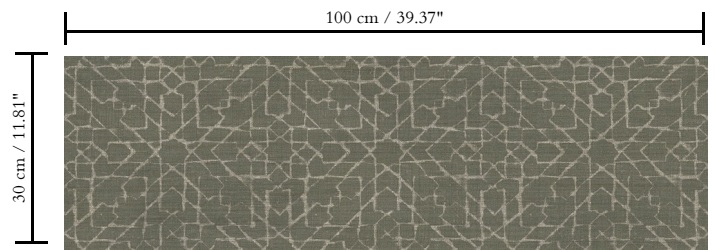

Vinylbehang op papier

Beschrijving

Behang met een natuurlijke linnen look

Afinetingen

XL-ROLL: Rollen van 10,05 m x 1,00 m = 10 m²

Aanzet

Rechte aanzet 30 cm

Lijm

Metyl Speciaal (200 gr. in 4 l. water) met toevoeging van 20% PVA-lijm (witte behanglijm)

Brandnorm

B-s2, d0 / Class A

Lichtechtheid

Goed lichtbestendig

Onderhoud

Afwasbaar

Hoe verlijmen

Banen inlijmen

Hoe verwijderen

Afstripbaar

Collectie
Signature

Dessin
Spark

Referentie
24568