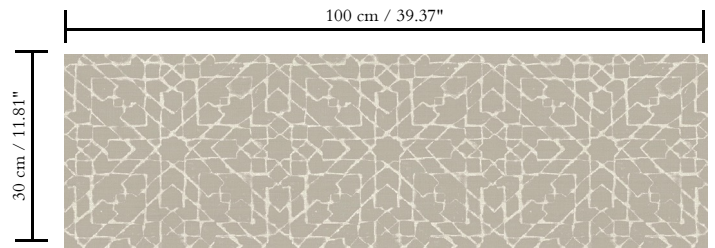

Spec Sheet

Collectie

Signature

Dessin

Spark

Referentie

24569

Samenstelling

Vinylbehang op papier

Beschrijving

Behang met een natuurlijke linnen look

Afineringen

XL-ROLL: Rollen van 10,05 m x 1,00 m = 10 m²

Aanzet

Rechte aanzet 30 cm

Lijm

Metyl Speciaal (200 gr. in 4 l. water) met toevoeging van 20% PVA-lijm (witte behanglijm)

Brandnorm

B-s2, d0 / Class A

Lichtechtheid

Goed lichtbestendig

Onderhoud

Afwasbaar

Hoe verlijmen

Banen inlijmen

Hoe verwijderen

Afstripbaar