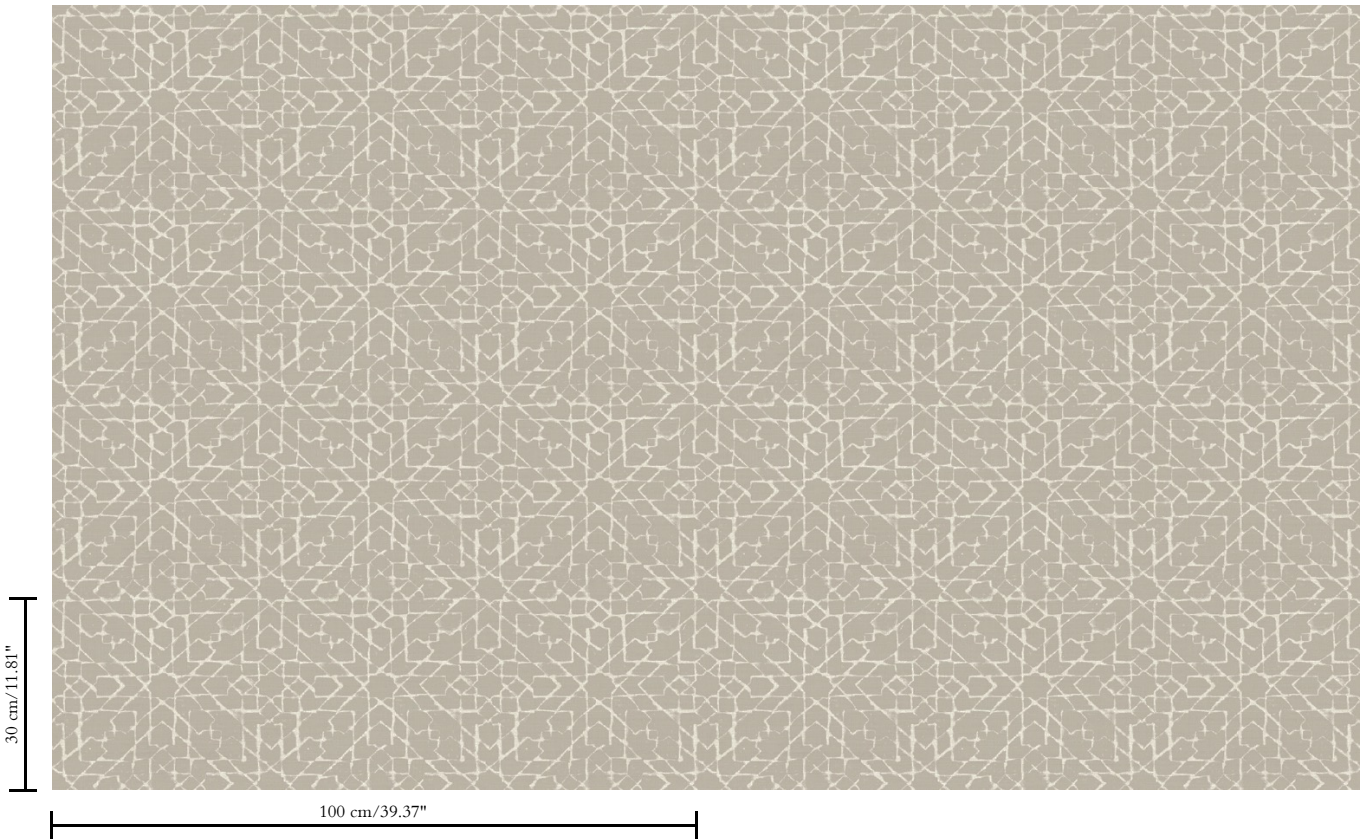

Collectie
Signature

Dessin
Spark

Referentie
24569