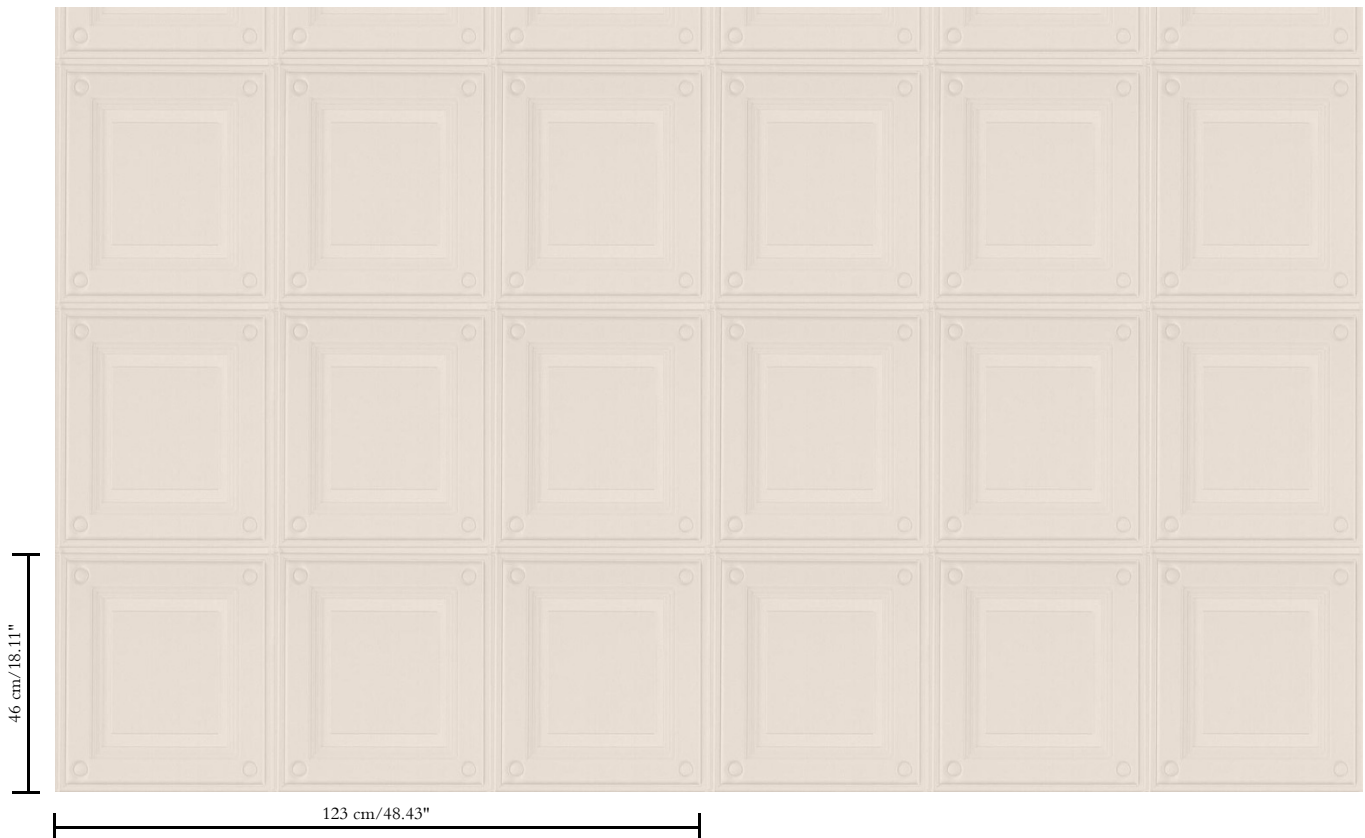

Collectie
Spectra

Dessin
Caisson

Referentie
61530

Opmerking
Vlekwerend en waterafstotend, positieve akoestische werking