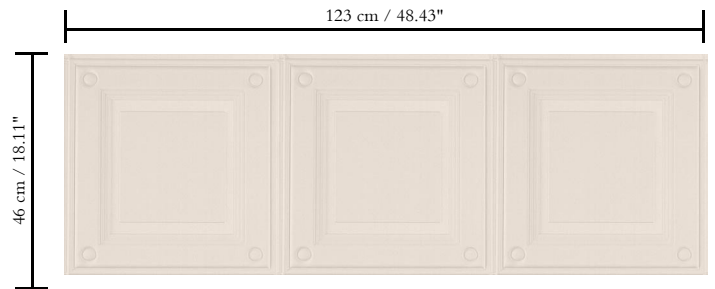

Spec Sheet

Collectie

Spectra

Dessin

Caisson

Referentie

61530

Samenstelling

3D textielmuurbekleding op vlies

Beschrijving

Driedimensionele muurbekleding met een streelezachte look & feel

Afmetingen

Breedte 123 cm / leverbaar op afsnijding

Aanzet

Rechte aanzet 46 cm

Lijm

Lijm voor vliesbehang zoals Arte Clearpro of 100 % dispersielijm

Brandnorm

B-s1, d0 / Class A

Lichtechtheid

Goed lichtbestendig

Onderhoud

Tijdens de plaatsing zeer licht afwasbaar (natte lijm afdeppen)

Hoe verlijmen

Muur inlijmen

Hoe verwijderen

Volledig droog verwijderbaar