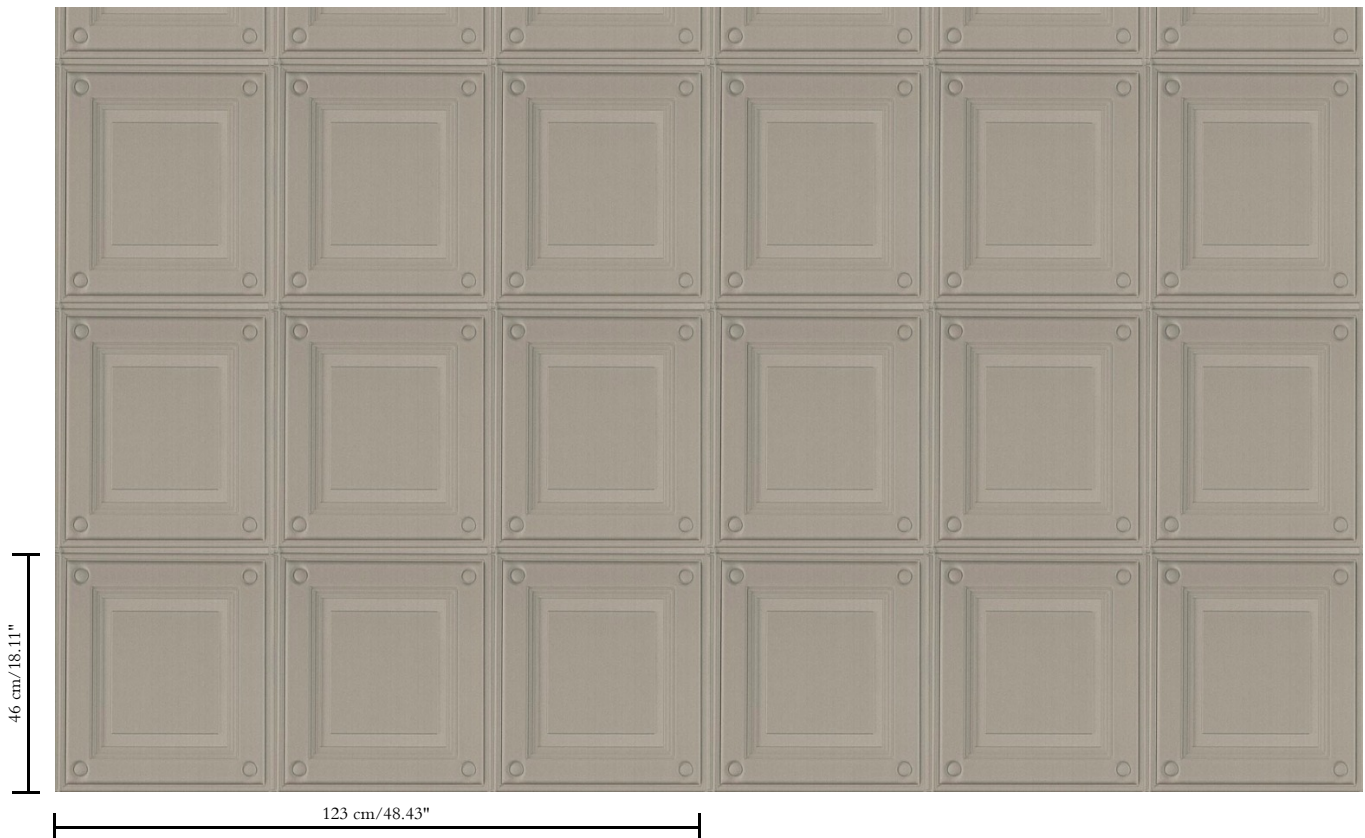

Collectie
Spectra

Dessin
Caisson

Referentie
61531

Opmerking
Vlekwerend en waterafstotend, positieve akoestische werking