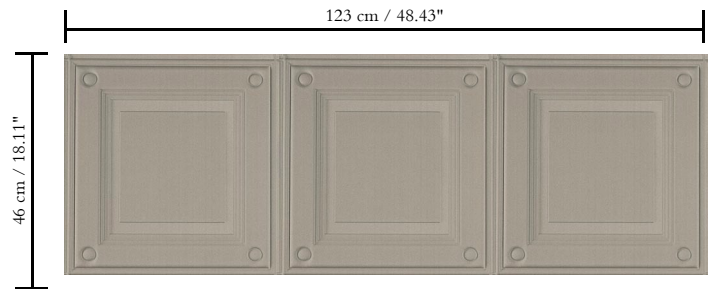

Spec Sheet

Collectie

Spectra

Dessin

Caisson

Referentie

61531

Samenstelling

3D textielmuurbekleding op vlies

Beschrijving

Driedimensionele muurbekleding met een streelezachte look & feel

Afmetingen

Breedte 123 cm / leverbaar op afsnijding

Aanzet

Rechte aanzet 46 cm

Lijm

Lijm voor vliesbehang zoals Arte Clearpro of 100 % dispersielijm

Brandnorm

B-s1, d0 / Class A

Lichtechtheid

Goed lichtbestendig

Onderhoud

Tijdens de plaatsing zeer licht afwasbaar (natte lijm afdeppen)

Hoe verlijmen

Muur inlijmen

Hoe verwijderen

Volledig droog verwijderbaar