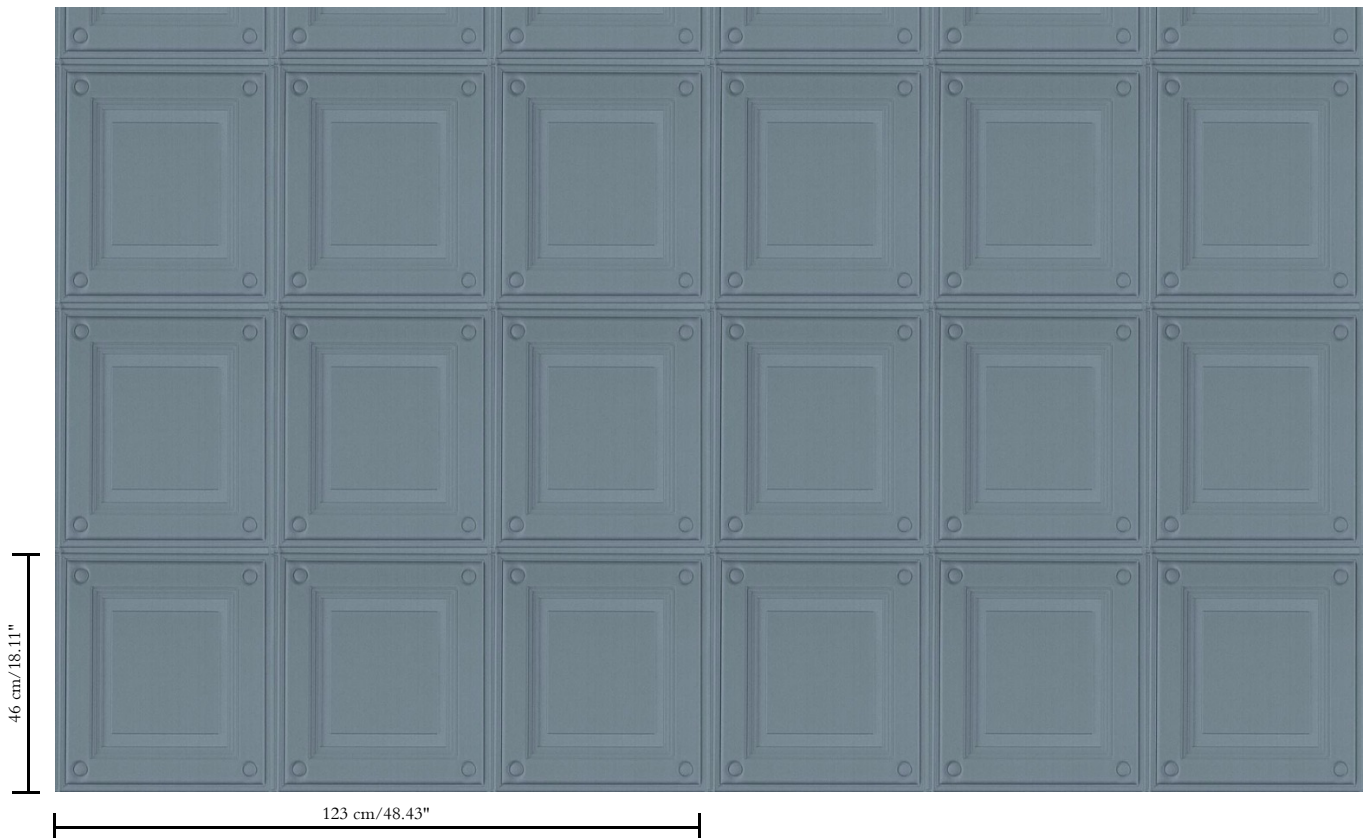

Collectie
Spectra

Dessin
Caisson

Referentie
61532

Opmerking
Vlekwerend en waterafstotend, positieve akoestische werking