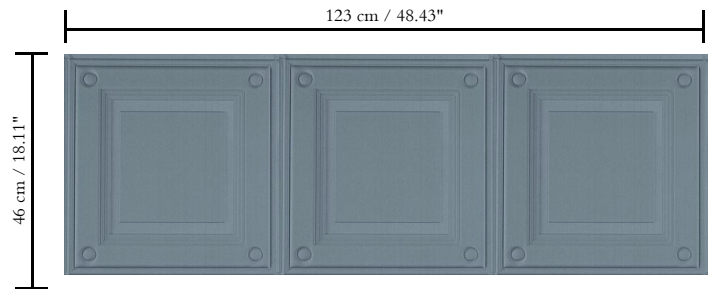

Spec Sheet

Collectie

Spectra

Dessin

Caisson

Referentie

61532

Samenstelling

3D textielmuurbekleding op vlies

Beschrijving

Driedimensionele muurbekleding met een streelezachte look & feel

Afmetingen

Breedte 123 cm / leverbaar op afsnijding

Aanzet

Rechte aanzet 46 cm

Lijm

Lijm voor vliesbehang zoals Arte Clearpro of 100 % dispersielijm

Brandnorm

B-s1, d0 / Class A

Lichtechtheid

Goed lichtbestendig

Onderhoud

Tijdens de plaatsing zeer licht afwasbaar (natte lijm afdeppen)

Hoe verlijmen

Muur inlijmen

Hoe verwijderen

Volledig droog verwijderbaar