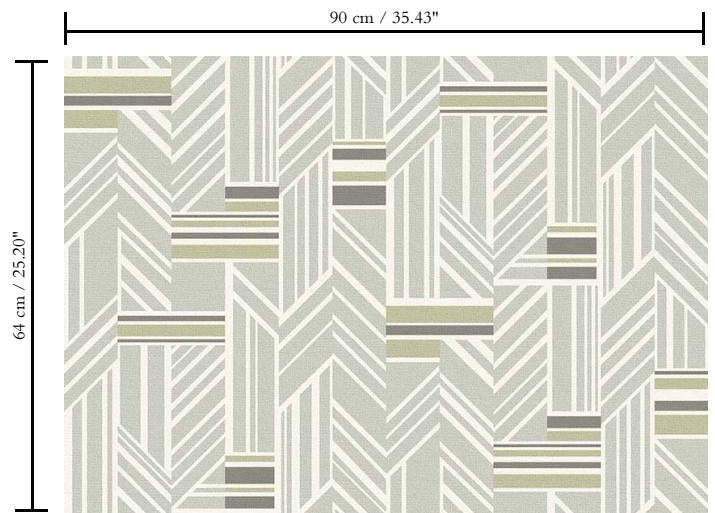

Spec Sheet

Collectie

Takara

Dessin

Spirit

Referentie

28542

Samenstelling

Natuurmuurbekleding op vlies

Beschrijving

Muurbekleding vervaardigd uit bedrukt natuurlijk geweven papier

Afmetingen

Breedte 90 cm / leverbaar op afsnijding

Aanzet

Rechte aanzet 64 cm

Lijm

Lijm voor vliesbehang zoals Arte Clearpro of 100 % dispersielijm

Brandnorm

B-s1, d0 / Class A

Lichtechtheid

Goed lichtbestendig

Onderhoud

Tijdens de plaatsing zeer licht afwasbaar (natte lijm afdeppen)

Hoe verlijmen

Product bevochtigen, muur inlijmen

Hoe verwijderen

Volledig droog verwijderbaar