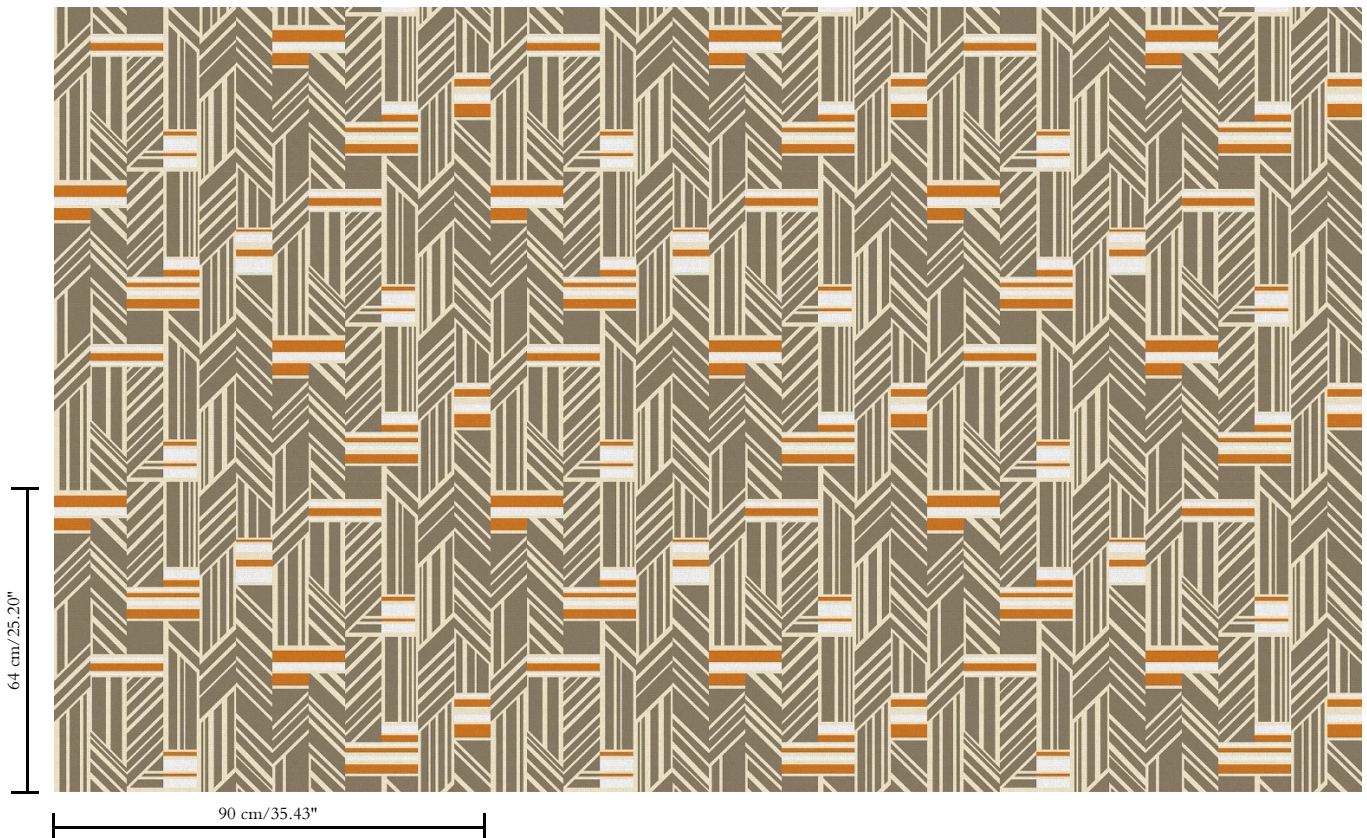

ARTE

www.arte-international.com

Collectie

Takara

Dessin

Spirit

Referentie

28543

<https://www.arte-international.com>